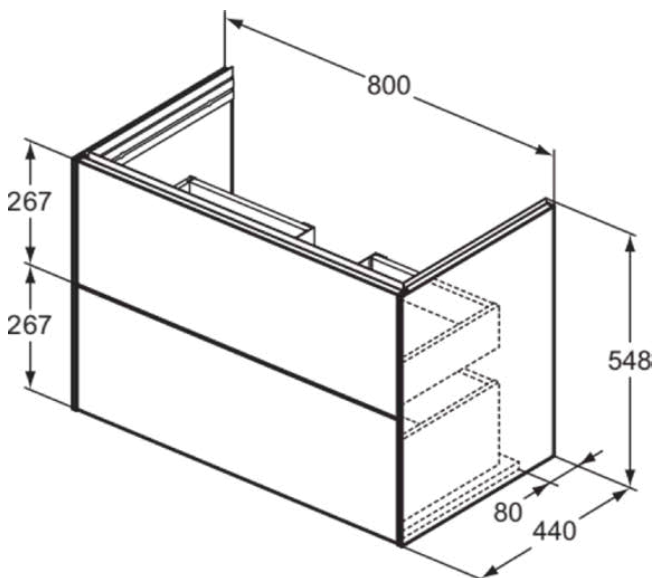

## T5575Y6

CONCA | Waschtisch-Unterschrank 800x440x543 mm in eiche hell furnier, 2 Schubladen | Vollauszug, SoftClosing, Vormontiert, Nachhaltig gewonnenes Holz, Echtholz furnier

### Allgemeine Informationen

Produktkategorie:	Möbel
Produktart:	Waschtisch-Unterschrank
Marke:	Ideal Standard
Kollektion:	CONCA
Designer:	Palomba Serafini Associati
Colour:	Y6 - Eiche Hell Furnier
Oberflächenveredelung:	Matt
Maximale Höhe (mm):	543
Maximale Breite (mm):	800
Ausladung (mm):	440
Befestigungsart:	Befestigungsset
Nettogewicht (kg):	0,00
EAN Code:	8014140517184