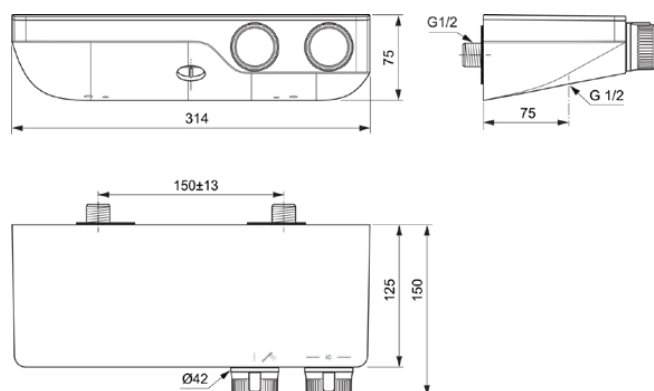

CERATHERM S200

A7329AA

Ceratherm S200 | Brausearmatur AP 314x150x75 mm in chrom, 23 l/min (3 bar) |
Thermostatfunktion, Wasser- & Energiesparend, Sicherheitssperre, SmartShine Oberfläche

Bild & Zeichnung

Allgemeine Informationen

Produktkategorie:	Brausearmaturen
Produktart:	Brausearmatur AP
Marke:	Ideal Standard
Kollektion:	Ceratherm S200
Designer:	Ideal Standard
Colour:	AA - Chrom
Oberflächenveredelung:	glänzend
Maximale Höhe (mm):	75
Maximale Breite (mm):	314
Ausladung (mm):	150
Befestigungsart:	S-Anschluss
Nettogewicht (kg):	3,25
VVS:	722590304
EAN Code:	4015413350792