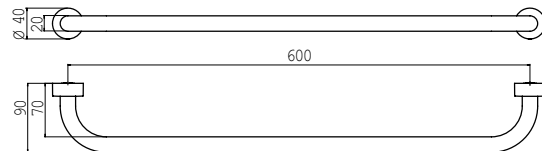

PRODUKTINFORMATION

Badetuchhalter chrom

Art.-Nr.4560 001 60

600 mm