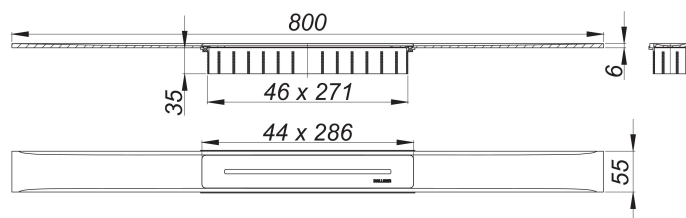

## Duschrinne CeraFloor Select Edelstahl poliert, 800 mm

Artikelnummer: 538109

GTIN: 4001636538109

Rabattgruppe: 11

### Beschreibung:

Duschrinne CeraFloor Select Edelstahl poliert, 800 mm

zum Einbau mit Ablaufgehäusen CeraFlex, CeraFlex Plan, CeraFlex senkrecht, DallFlex, DallFlex Plan, DallFlex senkrecht und Duschelementen DallFlex Floor, DallFlex Floor Plan, DallFlex Wall, DallFlex Wall Plan.

Ablaufschiene mit mehrseitigem Präzisionsgefälle, flächenbündig in der Duschrinne installiert, geeignet für Bodenbeläge von 10 – 32 mm und Wandbeläge von 12 – 24 mm (inkl. Kleberbett), Länge millimetergenau anpassbar.

Ausführung:

- Abdeckung
- Montagezubehör und Positionierhilfen
- Bauschutzabdeckung

Material:

Edelstahl 1.4301, massiv 6 mm, hochglanzpoliert, Belastungsklasse K 3 (300 kg)

Bestellhinweis CeraFloor Select: