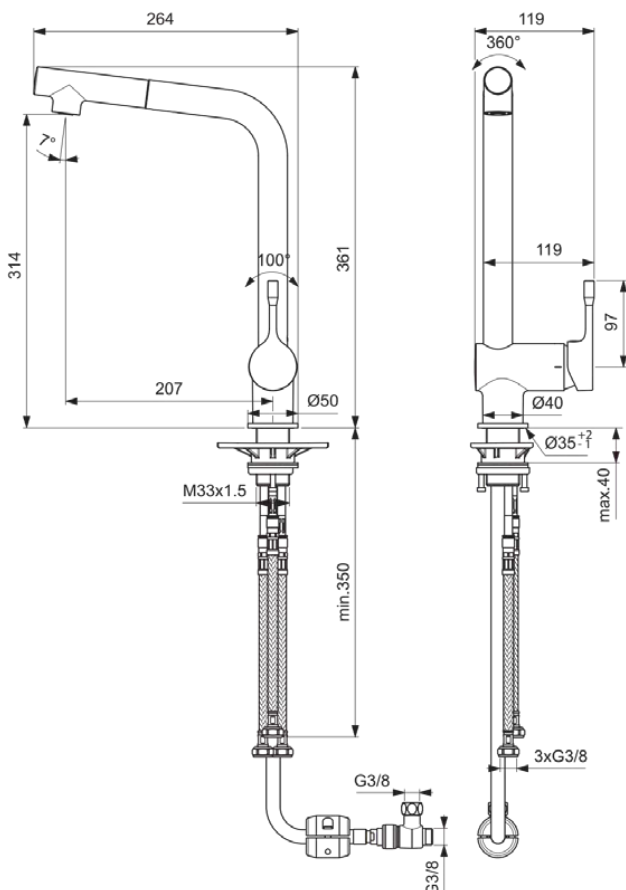

CERALOOK

BC177AA

CERALOOK | Küchenarmatur 119x264x361 mm, 207 mm vertikaler Abstand bis Mitte Auslauf in chrom, 6 l/min (3 bar) | EasyFix, Click-Technologie, EPD, FirmaFlow, Herausziehbare Handbrause, SmartShine Oberfläche

Bild & Zeichnung

Allgemeine Informationen

Produktkategorie:	Küchenarmaturen
Produktart:	Küchenarmatur
Marke:	Ideal Standard
Kollektion:	CERALOOK
Designer:	Ideal Standard
Colour:	AA - Chrom
Oberflächenveredelung:	glänzend
Maximale Höhe (mm):	361
Maximale Breite (mm):	119
Ausladung (mm):	264
Befestigungsart:	EasyFix
Nettogewicht (kg):	2.14
EAN Code:	3800861068655

- [EPD](#)
- [Declaration of Conformity](#)
- [Spare Parts List](#)

Produktstandards & Zertifikate

Normen: EN 248 | DIN 4109 | EN 817

Produktspezifikationen

Anzahl der Rosette(n):	1
Anzahl der Griffe:	1
BlueStart Technologie:	Nein
Farbcode:	AA
Farbbeschreibung:	chrom
Cool Body Technologie:	Nein
DVGW-Eigensicher:	Nein
Easy-Fix Technologie:	Ja
FirmaFlow Kartusche:	Ja
Griffposition:	Seitlich
IdealPure Technologie:	Nein
Niederdruckmodell:	Ja