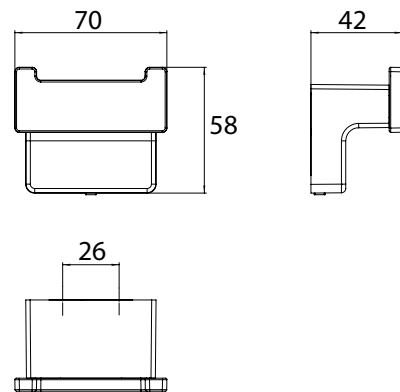

PRODUKTINFORMATION

Doppelhaken chrom

Art.-Nr.3275 001 00