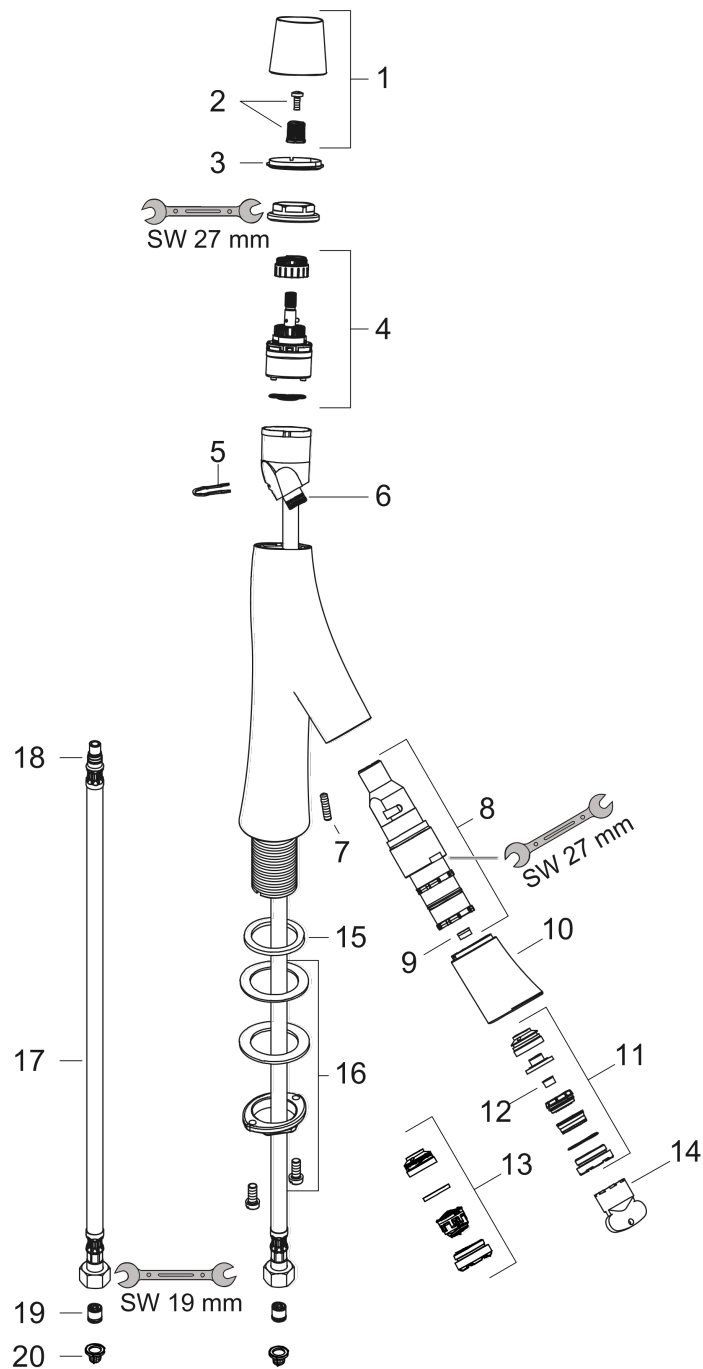

AXOR Starck Organic
2-Griff Waschtischmischer 80 mit Ablaufgarnitur
 Oberfläche: **Brushed Bronze** Artikelnummer: **12011140**

Merkmale

- besteht aus: 2-Griff Waschtischmischer, Ablaufgarnitur
- ComfortZone 80
- Ausladung: 116 mm
- Auslaufhöhe: 83 mm
- Griffvariante: Zylindergriff
- Strahlart: Brausestrahl
- maximale Durchflussmenge bei 3 bar: 3,5 l/min
- Durchflussmenge Booster: 5 l/min
- Keramikmischsystem für Temperatursteuerung
- Keramikventil für Volumensteuerung
- Temperaturbegrenzung einstellbar
- Trennung von Temperatur-/ Volumensteuerung
- mit isolierter Wasserführung - Wasserwege ohne Kontakt zu Nickel und Blei
- für Durchlauferhitzer geeignet
- unverschleißbare Ablaufgarnitur
- Anschlussart: G 3/8 Anschlusschläuche
- Anschlussgröße: DN15
- EU-Taxonomie: max. 6 l/min - wesentlicher Beitrag (SC) möglich
- PA-IX 19964/IO

Explosionszeichnung

Baujahr: >11/16

AXOR Starck Organic
2-Griff Waschtischmischer 80 mit Ablaufgarnitur
 Oberfläche: **Brushed Bronze** Artikelnummer: **12011140**

Ersatzteilliste

Baujahr: >11/16

Pos.		Artikelnummer	PG	VE
1	Griff	98296140	62	1
2	Schnappeinsatz mit Schraube	98932000	5	1
3	Farbring Kalt / Warm	98304000	3	1
4	Kartusche kpl.	98303000	12	1
5	Klammer	98403000	3	1
6	O-Ring 11x1,5	98385000	1	1
7	Madenschraube M5x16	98404000	1	1
8	Absperrkartusche	98301000	16	1
9	Durchflussbegrenzer (3,5 l/min)	98405000	3	1
10	Auslauf kpl.	98297140	98	1
11	Strahlformer	98299130	64	1
12	Durchflussbegrenzer (5 l/min)	95311000	2	1
13	Luftsprudler M24x1 (7 l/min)	98300130	98	1
14	Montageschlüssel	95158000	2	1
15	Flachdichtung	98749000	2	1
16	Schaftbefestigung kpl. (Ø 32)	13961000	7	1
17	Anschlussschlauch 600 mm M8x0,75 G3/8	95664000	8	1
18	O-Ring 7x1,5	98422000	1	1
19	Rückflußverhinderer DW 10	96456000	3	1
20	Siebichtung	95291000	4	1
a	Ablauf	50001000	98	1
b	Schaftverlängerung 35 mm	13898000	12	1