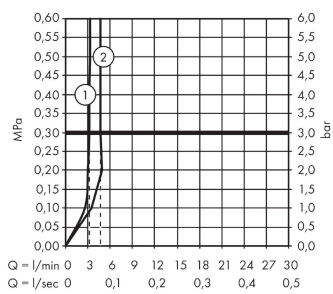

AXOR Starck Organic
2-Griff Waschtischmischer 80 mit Ablaufgarnitur
 Oberfläche: **Brushed Bronze** Artikelnummer: **12011140**

Merkmale

- besteht aus: 2-Griff Waschtischmischer, Ablaufgarnitur
- ComfortZone 80
- Ausladung: 116 mm
- Auslaufhöhe: 83 mm
- Griffvariante: Zylindergriff
- Strahlart: Brausestrahl
- maximale Durchflussmenge bei 3 bar: 3,5 l/min
- Durchflussmenge Booster: 5 l/min
- Keramikmischsystem für Temperatursteuerung
- Keramikventil für Volumensteuerung
- Temperaturbegrenzung einstellbar
- Trennung von Temperatur-/ Volumensteuerung
- mit isolierter Wasserführung - Wasserwege ohne Kontakt zu Nickel und Blei
- für Durchlauferhitzer geeignet
- unverschleißbare Ablaufgarnitur
- Anschlussart: G 3/8 Anschlusschläuche
- Anschlussgröße: DN15
- EU-Taxonomie: max. 6 l/min - wesentlicher Beitrag (SC) möglich
- PA-IX 19964/IO

Technologie

AXOR Starck Organic
2-Griff Waschtischmischer 80 mit Ablaufgarnitur
 Oberfläche: **Brushed Bronze** Artikelnummer: **12011140**

Produktabbildung

Maßzeichnung

Durchflussdiagramm

AXOR Starck Organic
2-Griff Waschtischmischer 80 mit Ablaufgarnitur
 Oberfläche: **Brushed Bronze** Artikelnummer: **12011140**