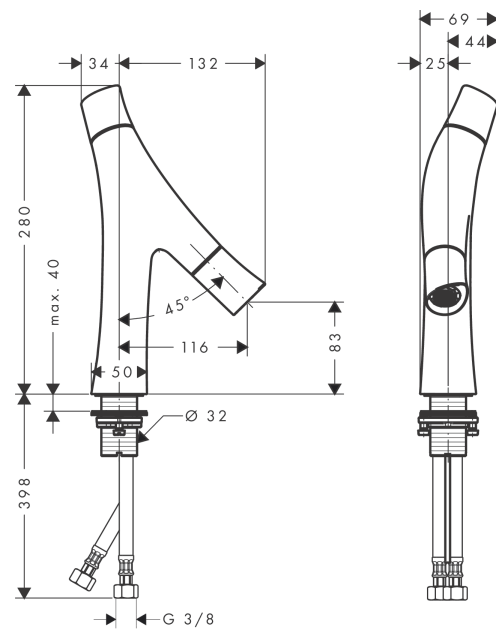

Maßzeichnung