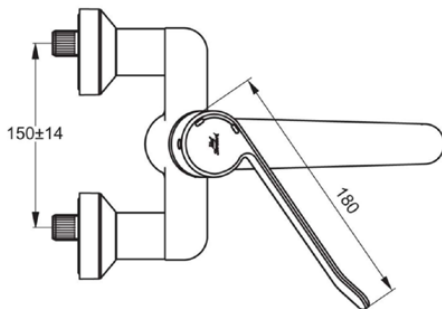

CERAPLUS

B8224AA

CERAPLUS | Wand-Waschtischarmatur, 280 vertikaler Abstand bis Mitte Auslauf in chrom, 20 l/min (3 bar), ohne Ablaufgarnitur | Sequentielle Kartusche, EPD, FirmaFlow, SmartShine Oberfläche

Bild & Zeichnung

Allgemeine Informationen

Produktkategorie:	Waschtischarmaturen
Produktart:	Wand-Waschtischarmatur
Marke:	Ideal Standard
Kollektion:	CERAPLUS
Designer:	Artefakt
Colour:	AA - Chrom
Oberflächenveredelung:	glänzend
Befestigungsart:	S-Anschluss
Nettogewicht (kg):	3.13
EAN Code:	3800861002895