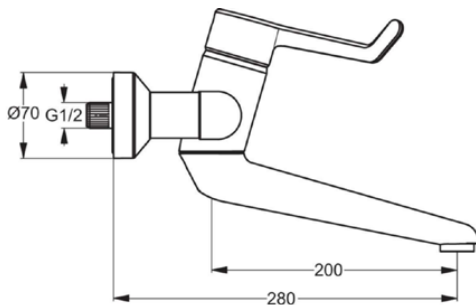

CERAPLUS

B8224AA

CERAPLUS | Wand-Waschtischarmatur, 280 vertikaler Abstand bis Mitte Auslauf in chrom, 20 l/min (3 bar), ohne Ablaufgarnitur | Sequentielle Kartusche, EPD, FirmaFlow, SmartShine Oberfläche

Bild & Zeichnung

Allgemeine Informationen

Produktkategorie:	Waschtischarmaturen
Produktart:	Wand-Waschtischarmatur
Marke:	Ideal Standard
Kollektion:	CERAPLUS
Designer:	Artefakt
Colour:	AA - Chrom
Oberflächenveredelung:	glänzend
Befestigungsart:	S-Anschluss
Nettogewicht (kg):	3.13
EAN Code:	3800861002895