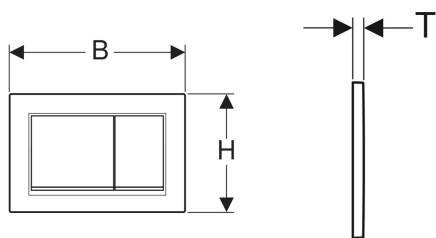

Geberit Omega20 (ex Omega30) Betätigungsplatte für 2-Mengen-Spülung, Square

Beispielbild

Verwendungszwecke

- Zur Spülauslösung bei Omega UP-Spülkästen

Eigenschaften

- Betätigung von oben oder von vorne

Lieferumfang

- Befestigungsrahmen
- 2 Distanzbolzen

- Drückerstangen schallgedämmt, werkzeuglose Schnelleinstellung

Technische Daten

Betätigungskraft (N) max. | 20 N

- 2 Drückerstangen
- Befestigungsmaterial

Art.-Nr.	Farbe / Oberfläche	Werkstoff	B	H	T	VE1	VE2
115.080.JT.1	Platte und Tasten: weiß matt lackiert, easy-to-clean-beschichtet Designstreifen: hochglanz-verchromt	Kunststoff	21.2 cm	14.2 cm	1 cm	1 St.	10 St.