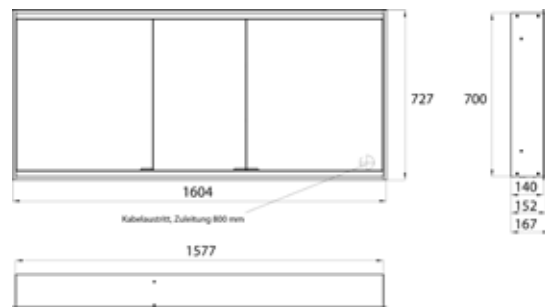

PRODUKTINFORMATION

Lichtspiegelschrank prime 2 Facelift, 1.600 mm, 3 Türen, Unterputzmodell, IP20 aluminium/schwarz

Art.-Nr.9497 135 58

mit verspiegelter Glasrückwand, 4 stufenlos einstellbare Ablagen, 3 Türen, 2 Steckdosen, stufenlose Lichtsteuerung (an/aus, Helligkeit und Lichtfarbe) über drei in die Glasrückwand integrierte Touchsensoren, Höhe: 730 mm, LED-Beleuchtung