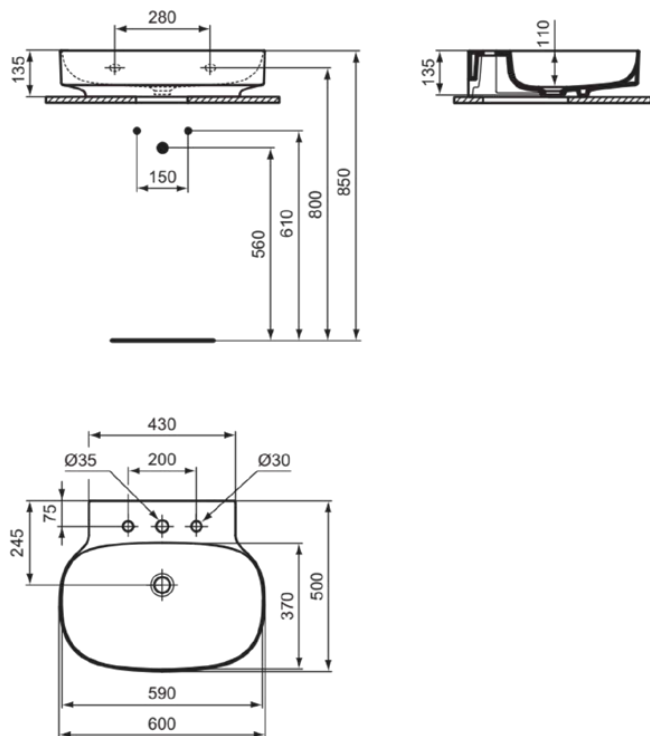

## T439401

LINDA-X | Waschtisch 600x500x135 mm in weiß glänzend, 3 Hahnlöcher, ohne Überlauf | Diamatec

### Allgemeine Informationen

Produktkategorie:	Waschtische
Produktart:	Waschtisch
Marke:	Ideal Standard
Kollektion:	LINDA-X
Designer:	Palomba Serafini Associati
Colour:	01 - Weiß Glänzend
Oberflächenveredelung:	glänzend
Maximale Höhe (mm):	135
Maximale Breite (mm):	600
Ausladung (mm):	500
Nettogewicht (kg):	14.00
EAN Code:	8014140484875