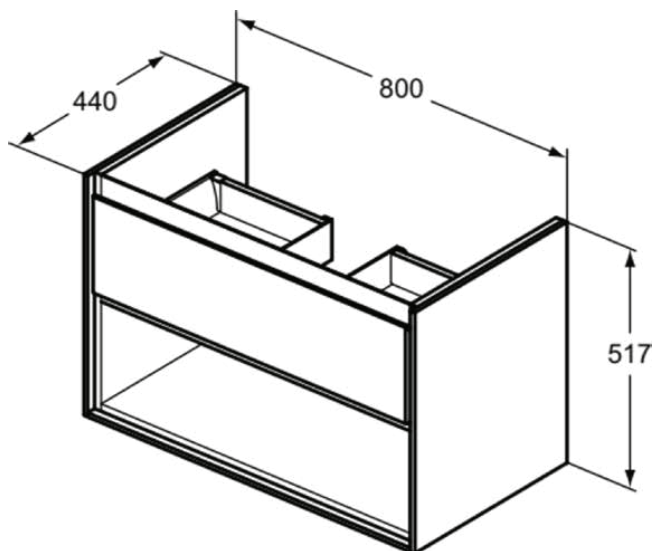

### Allgemeine Informationen

Produktkategorie:	Möbel
Produktart:	Waschtisch-Unterschrank
Marke:	Ideal Standard
Kollektion:	C.AIR
Designer:	Ideal Standard
Colour:	PS - Eiche Grau Dekor / Weiß Matt
Oberflächenveredelung:	Matt
Maximale Höhe (mm):	517
Maximale Breite (mm):	800
Ausladung (mm):	440
Befestigungsart:	Befestigungsset
Nettogewicht (kg):	27.20
EAN Code:	5017830519478