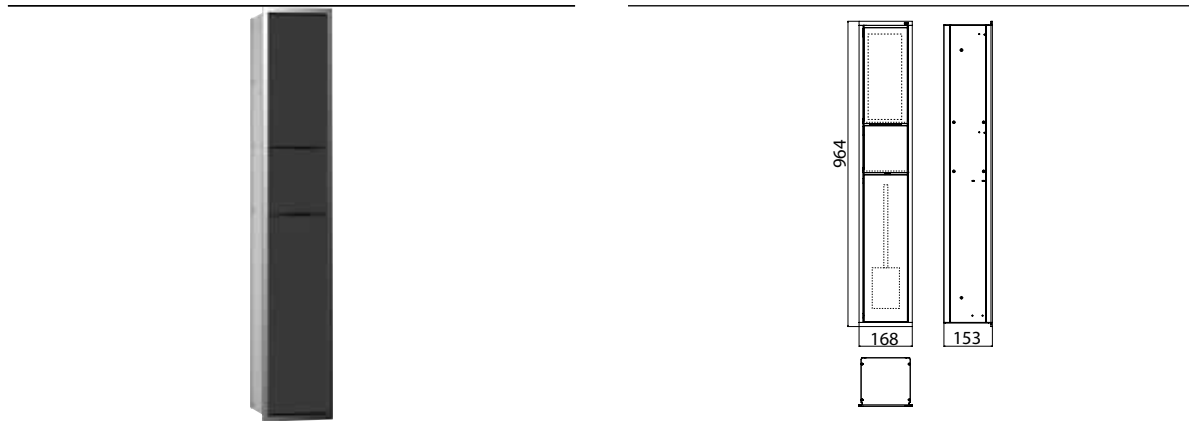

### Gäste-WC-Modul chrom/schwarz

Art.-Nr.9760 279 70

Müllbeutelhalter, Papierhalter, Toilettenbürstengarnitur, Türanschlag links/rechts wechselbar