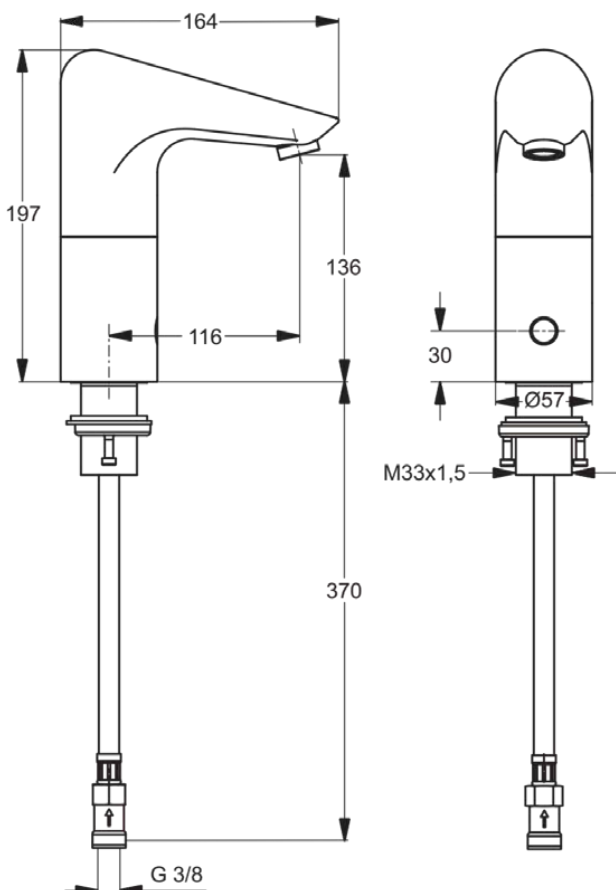

CERAPLUS

A4153AA

CERAPLUS | Waschtischarmatur 57x164x197 mm, 116 mm vertikaler Abstand bis Mitte Auslauf in chrom, 6 l/min (3 bar), ohne Ablaufgarnitur | Netzbetrieb, Vollständig berührungslos, Vandalismussicher, SmartShine Oberfläche

Bild & Zeichnung

Allgemeine Informationen

Produktkategorie:	Waschtischarmaturen
Produktart:	Waschtischarmatur
Marke:	Ideal Standard
Kollektion:	CERAPLUS
Designer:	Artefakt
Colour:	AA - Chrom
Oberflächenveredelung:	glänzend
Maximale Höhe (mm):	197
Maximale Breite (mm):	57
Ausladung (mm):	164
Befestigungsart:	Schaftverschraubung
Nettogewicht (kg):	2.67
EAN Code:	4015413304900