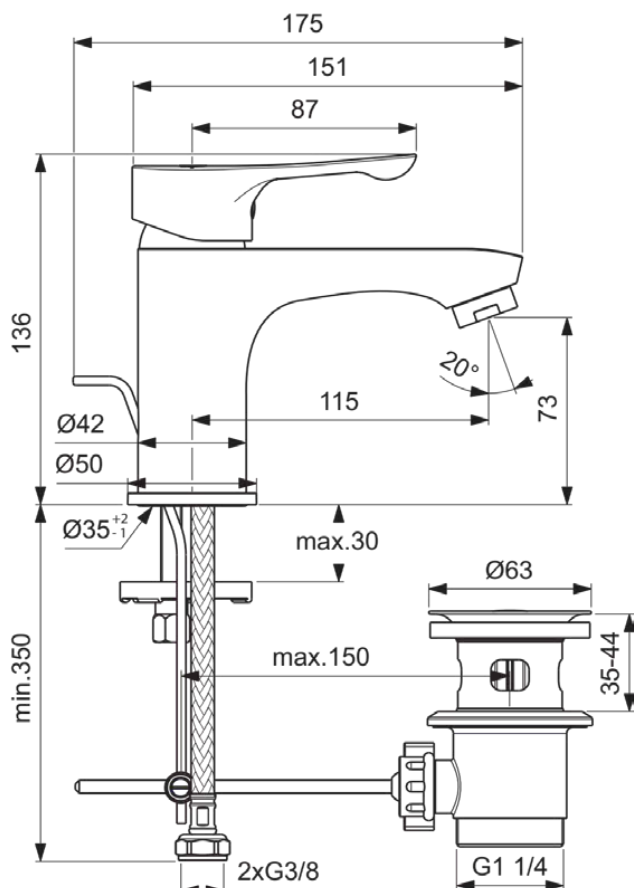

ALPHA

BC647AA

ALPHA | Waschtischarmatur 50x175x136 mm, 115 mm vertikaler Abstand bis Mitte Auslauf in chrom, 3.8 l/min (3 bar), mit Ablaufgarnitur | EasyFix, Click-Technologie, EPD, SmartShine Oberfläche

Bild & Zeichnung

Allgemeine Informationen

Produktkategorie:	Waschtischarmaturen
Produktart:	Waschtischarmatur
Marke:	Ideal Standard
Kollektion:	ALPHA
Designer:	Ideal Standard
Colour:	AA - Chrom
Oberflächenveredelung:	glänzend
Maximale Höhe (mm):	136
Maximale Breite (mm):	50
Ausladung (mm):	175
Befestigungsart:	EasyFix
Nettogewicht (kg):	1.19
VVS:	702010504
EAN Code:	3800861080329

Normen:	EN 248 DIN 4109-1 EN 817
Name des DVGW-Zertifikates:	DW-6506DM0758
Name des KIWA-Zertifikates:	K99067

Produktspezifikationen

Anzahl der Rosette(n):	1
Anzahl der Griffe:	1
BlueStart Technologie:	Nein
Farbcode:	AA
Farbbeschreibung:	chrom
Cool Body Technologie:	Nein
DVGW-Eigensicher:	Nein
Easy-Fix Technologie:	Ja
Griffposition:	Oben
IdealPure Technologie:	Nein
Mit Kettenöse:	Nein
Integrierte Elektronik:	Nein