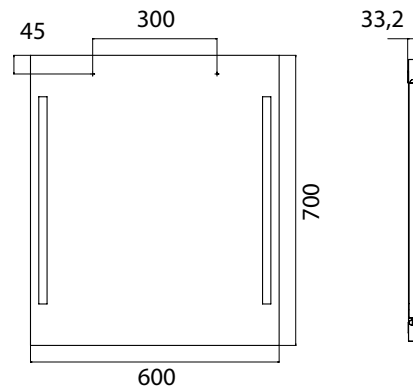

PRODUKTINFORMATION

Lichtspiegel premium, 600 x 700 mm spiegel

Art.-Nr.4496 000 71

ohne Schalter, LED (ca. 4.000 K)