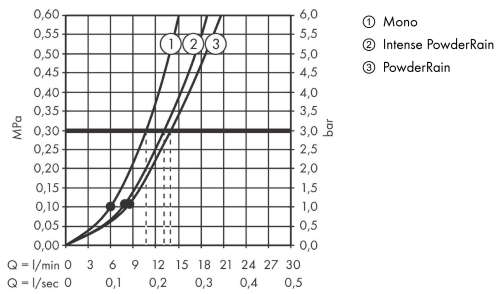

- besteht aus: Handbrause, Handbrausehalterung, Brauseschlauch, Brausestange
- Brausekopfgröße: 130 mm
- Strahlart: PowderRain, Intense PowderRain, MonoRain
- komfortable Strahlartenumstellung durch Select-Taste
- maximale Durchflussmenge bei 3 bar: 14 l/min
- höhenverstellbare Handbrausehalterung mit Push-Schieber
- Wandbefestigung: Schraubbefestigung
- Profil Brausestange: rund
- Gesamtlänge Brausestange: 720 mm
- Brausestangendurchmesser: 22 mm
- Bohrabstand 625 mm
- brauseseitiger Drehwirbel gegen lästiges Verdrehen des Brauseschlauches
- Oberfläche Strahlscheibe: graphit

Technologie

Produktabbildung

Maßzeichnung

Rainfinity

**Brauseset 130 3jet mit Brausestange S Puro 65 cm, Push-Handbrausehalterung und Designflex
Textilbrauseschlauch 160 cm**

Oberfläche: **Mattschwarz** Artikelnummer: **28745670**

Durchflussdiagramm

Die Verbrauchswerte wurden praxisnah mit den dazugehörigen Armaturen (Thermostat/Mischer/Unterputzventil) gemessen.