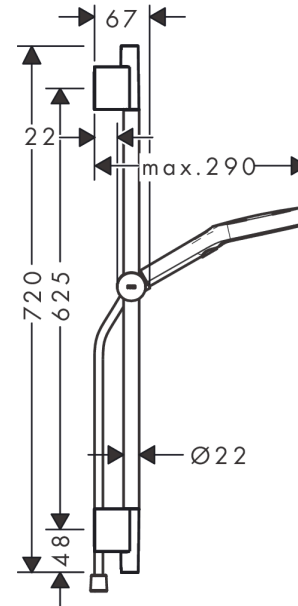

Rainfinity

**Brauseset 130 3jet mit Brausestange S Puro 65 cm, Push-Handbrausehalterung und Designflex
Textilbrauseschlauch 160 cm**

Oberfläche: **Mattschwarz** Artikelnummer: **28745670**

Beschreibung

Merkmale

- besteht aus: Handbrause, Handbrausehalterung, Brauseschlauch, Brausestange
- Brausekopfgröße: 130 mm
- Strahlart: PowderRain, Intense PowderRain, MonoRain
- komfortable Strahlartenumstellung durch Select-Taste
- maximale Durchflussmenge bei 3 bar: 14 l/min
- höhenverstellbare Handbrausehalterung mit Push-Schieber
- Wandbefestigung: Schraubbefestigung
- Profil Brausestange: rund
- Gesamtlänge Brausestange: 720 mm
- Brausestangendurchmesser: 22 mm
- Bohrabstand 625 mm
- brauseseitiger Drehwirbel gegen lästiges Verdrehen des Brauseschlauches
- Oberfläche Strahlscheibe: graphit

Technologie

Produktabbildung

Maßzeichnung

Rainfinity

**Brauseset 130 3jet mit Brausestange S Puro 65 cm, Push-Handbrausehalterung und Designflex
Textilbrauseschlauch 160 cm**

Oberfläche: **Mattschwarz** Artikelnummer: **28745670**

Durchflussdiagramm

Die Verbrauchswerte wurden praxisnah mit den dazugehörigen Armaturen (Thermostat/Mischer/Unterputzventil) gemessen.