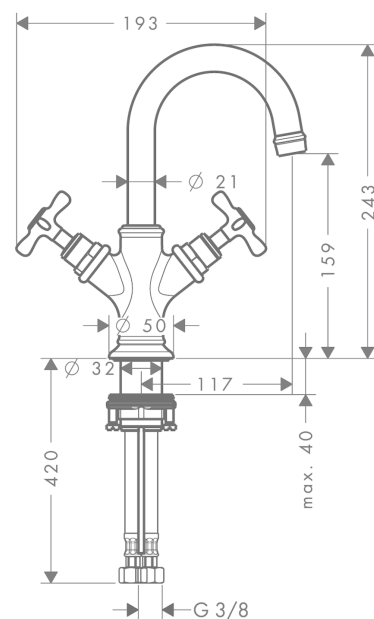

AXOR Montreux

2-Griff Waschtischarmatur 160 mit Kreuzgriffen für Handwaschbecken mit Zugstangen- Ablaufgarnitur

Oberfläche: **Polished Black Chrome** Artikelnummer: **16505330**

Merkmale

- besteht aus: 2-Griff Waschtischarmatur, Ablaufgarnitur
- ComfortZone 160
- Ausladung: 117 mm
- Auslaufhöhe: 159 mm
- Griffvariante: Kreuzgriff
- Schwenkbereich 120°
- Strahlart: Laminarstrahl
- maximale Durchflussmenge bei 3 bar: 5 l/min
- Keramikventile heiß/kalt 90°
- für Durchlauferhitzer geeignet
- Zugstangen-Ablaufgarnitur G 1¼
- Anschlussart: G ¾ Anschlussschläuche
- Anschlussgröße: DN15
- EU-Taxonomie: max. 6 l/min - wesentlicher Beitrag (SC) möglich
- P-IX 18198/IO

Technologie

Produktabbildung

Maßzeichnung

AXOR Montreux
2-Griff Waschtischarmatur 160 mit Kreuzgriffen für Handwaschbecken mit Zugstangen-
Ablaufgarnitur
 Oberfläche: **Polished Black Chrome** Artikelnummer: **16505330**

Durchflussdiagramm