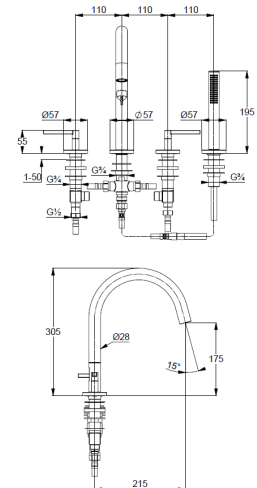

herausziehbare Brause

4-Loch Fliesenrandmontage

Flügelgriff, Metall

Strahlregler, S-Pointer M24

Keramik Oberteil 90°

Durchflussmenge bei 3 bar 27 l/min.

Handbrauseschlauch M15 x 1500mm

Druckschlauch G½ x G½ x 400mm

### Produktabbildung/ Product picture

### Maßzeichnung/ Dimensional drawing