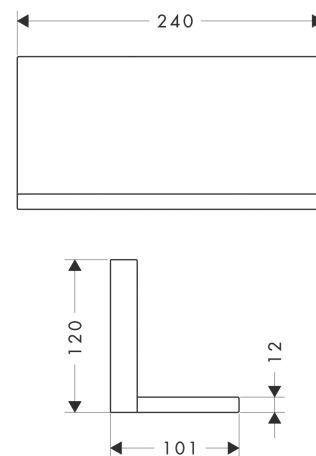

AXOR ShowerSolutions

Ablage 240/120

Oberfläche: **Brushed Gold Optic** Artikelnummer: **40873250**

Merkmale

- für horizontale und vertikale Installation des Grundkörpers geeignet
- bei Nutzung der Ablage zwischen wasserführenden Teilen (# 10755XXX, # 10751XXX, # 10942XXX, # 10972XXX, # 10651XXX, # 28491XXX) in direktem Verbund (10 mm Abstand) wird die Nutzung des Grundkörpers # 40878180 empfohlen
- für Montage mit oder ohne Grundkörper # 40878180 geeignet
- Material Rahmen: Metall
- Material Ablage: Metall
- mit Befestigungsmaterial
- verdeckte Befestigung
- Bohrabstand: 72 mm
- Durchmesser Bohrloch: 6 mm

Produktabbildung

Maßzeichnung

AXOR ShowerSolutions

Ablage 240/120

Oberfläche: **Brushed Gold Optic** Artikelnummer: **40873250**

Einbaubeispiel