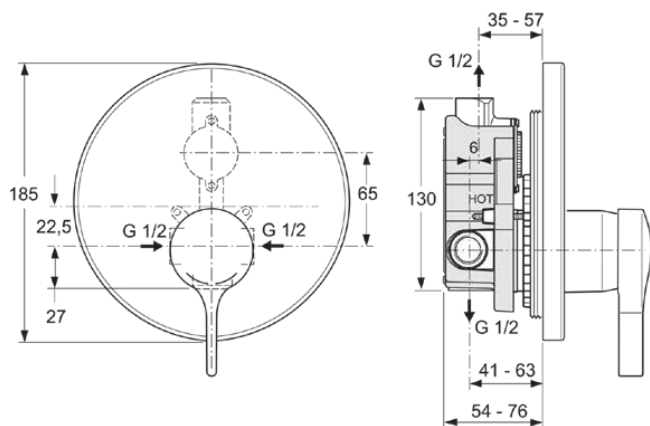

## A4273AA

MELANGE | Brausearmatur UP Bausatz 2 185x203 mm in chrom, Kit 1 required (A2650), 20.5 l/min (3 bar) | EPD, SmartShine Oberfläche

### Allgemeine Informationen

Produktkategorie:	Brausearmaturen
Produktart:	Brausearmatur UP Bausatz 2
Marke:	Ideal Standard
Kollektion:	MELANGE
Designer:	Artefakt
Colour:	AA - Chrom
Oberflächenveredelung:	glänzend
Maximale Höhe (mm):	203
Maximale Breite (mm):	185
Befestigungsart:	Kit 1 benötigt
Empfohlenes Unterputz-Kit:	A2650
Nettogewicht (kg):	0.60
EAN Code:	4015413316668