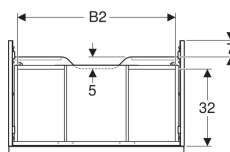

Eigenschaften

- FSC™ C134279 zertifiziert
- Wandhängend
- Mit einer Schublade
- Griff zum Öffnen
- Griff austauschbar
- Schublade mit Selbsteinzug

- Schublade ohne Geruchsverschlussausschnitt
- Feuchtigkeitsbeständig
- Vormontiert geliefert

Technische Daten

Werkstoff	Hochverdichtete Dreischicht-Holzspanplatte
Schubladenbelastung max.	30 kg

Lieferumfang

- Unterschrank für Waschtisch
- Befestigungsmaterial

Art.-Nr.	Mix & Match	Farbe / Oberfläche	B	B1	B2	Breite Waschtisch	H	T	VE1
502.310.JK.1	Ja	Korpus und Front: lava / lackiert matt Griff: lava / pulverbeschichtet matt	59.2 cm	53.8 cm	51.7 cm	60 cm	24.7 cm	47.6 cm	1 St.

Zubehör

- Geberit Set Schubladeneinsätze für obere Schublade
- Geberit Lichteiste für Schublade, links und rechts, Länge 35 cm
- Geberit Griff
- Geberit Handtuchhalter für Badezimmermöbel, Ecke rechtwinklig
- Geberit Handtuchhalter für Badezimmermöbel, Ecke abgerundet

- Für die Installation des Unterschranks wird ein Geberit Waschbeckenanschluss, Raumsparmodell benötigt. Siehe Sortimentsübersicht Waschtisch-Serie oder Onlinekatalog, Zubehör Waschtische.
- Mix & Match: Artikel gleicher Breite sind in den Serien Geberit ONE, Acanto, iCon frei kombinierbar