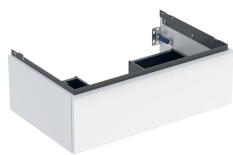

Geberit iCon Unterschrank für Waschtisch, mit einer Schublade

Beispielbild

0

Eigenschaften

- FSC™ C134279 zertifiziert
- Wandhängend
- Mit einer Schublade
- Griff zum Öffnen
- Griff austauschbar
- Schublade mit Selbsteinzug

- Schublade ohne Geruchsverschlussausschnitt
- Feuchtigkeitsbeständig
- Vormontiert geliefert

Technische Daten

Werkstoff	Hochverdichtete Dreischicht-Holzspanplatte
Schubladenbelastung max.	30 kg

Lieferumfang

- Unterschrank für Waschtisch
- Befestigungsmaterial

Art.-Nr.	Mix & Match	Farbe / Oberfläche	B	B1	B2	Breite Waschtisch	H	T	VE1
502.310.JK.1	Ja	Korpus und Front: lava / lackiert matt Griff: lava / pulverbeschichtet matt	59.2 cm	53.8 cm	51.7 cm	60 cm	24.7 cm	47.6 cm	1 St.

Zubehör

- Geberit Set Schubladeneinsätze für obere Schublade
- Geberit Lichteiste für Schublade, links und rechts, Länge 35 cm
- Geberit Griff
- Geberit Handtuchhalter für Badezimmermöbel, Ecke rechtwinklig
- Geberit Handtuchhalter für Badezimmermöbel, Ecke abgerundet