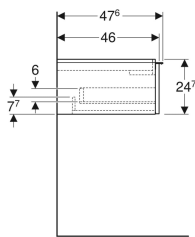

Geberit iCon Unterschrank für Waschtisch, mit einer Schublade

Beispielbild

0

Eigenschaften

- FSC™ C134279 zertifiziert
- Wandhängend
- Mit einer Schublade
- Griff zum Öffnen
- Griff austauschbar
- Schublade mit Selbsteinzug

- Unterschrank für Waschtisch
- Befestigungsmaterial

Art.-Nr.	Mix & Match	Farbe / Oberfläche	B	B1	B2	Breite Waschtisch	H	T	VE1
502.310.JK.1	Ja	Korpus und Front: lava / lackiert matt Griff: lava / pulverbeschichtet matt	59.2 cm	53.8 cm	51.7 cm	60 cm	24.7 cm	47.6 cm	1 St.