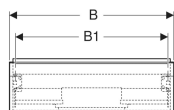

Geberit iCon Unterschrank für Waschtisch, mit einer Schublade

Beispielbild

0

Eigenschaften

- FSC™ C134279 zertifiziert
- Wandhängend
- Mit einer Schublade
- Griff zum Öffnen
- Griff austauschbar
- Schublade mit Selbsteinzug

- Schublade ohne Geruchsverschlussausschnitt
- Feuchtigkeitsbeständig
- Vormontiert geliefert

Technische Daten

Werkstoff	Hochverdichtete Dreischicht-Holzspanplatte
Schubladenbelastung max.	30 kg

Lieferumfang

- Unterschrank für Waschtisch
- Befestigungsmaterial

Art.-Nr.	Mix & Match	Farbe / Oberfläche	B	B1	B2	Breite Waschtisch	H	T	VE1
502.310.JK.1	Ja	Korpus und Front: lava / lackiert matt Griff: lava / pulverbeschichtet matt	59.2 cm	53.8 cm	51.7 cm	60 cm	24.7 cm	47.6 cm	1 St.