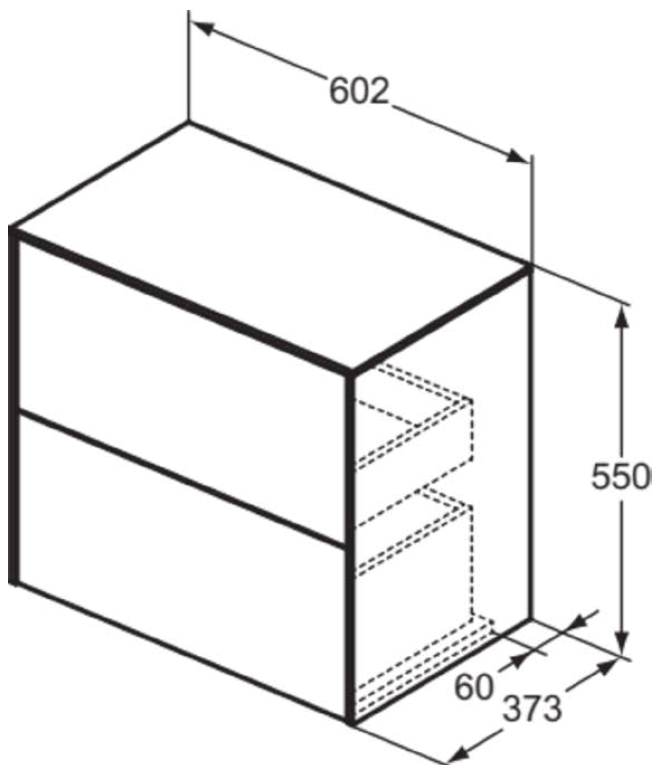

## T4327Y3

CONCA | Waschtisch-Unterschrank 602x373x550 mm in sunset matt lackiert, 2 Schubladen | Vollauszug, Push-to-open, SoftClosing, Platzsparend, Vormontiert, Nachhaltig gewonnenes Holz, Echtholz furnier

### Allgemeine Informationen

Produktkategorie:	Möbel
Produktart:	Waschtisch-Unterschrank
Marke:	Ideal Standard
Kollektion:	CONCA
Designer:	Palomba Serafini Associati
Colour:	Y3 - Sunset Matt Lackiert
Oberflächenveredelung:	Matt
Maximale Höhe (mm):	550
Maximale Breite (mm):	602
Ausladung (mm):	373
Befestigungsart:	Befestigungsset
Nettogewicht (kg):	30.00
EAN Code:	8014140464358