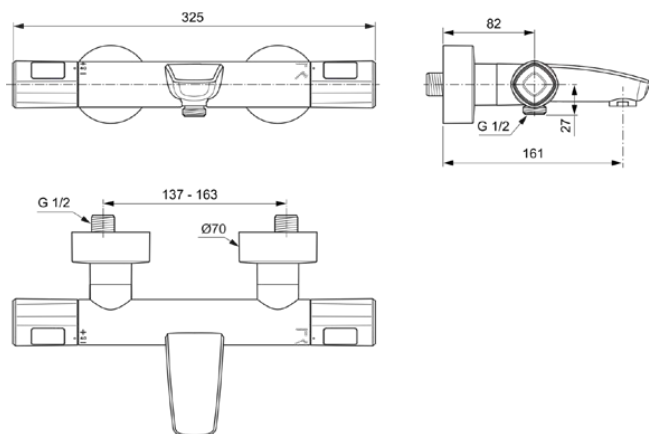

## A7238AA

CERATHERM T100 | Badearmatur AP 325x185x70 mm, 161 mm vertikaler Abstand bis Mitte Auslauf in chrom, 22.0 l/min (3 bar) | Thermostatfunktion, Wasser- & Energiesparend, CoolBody, Sicherheitssperre, SmartShine Oberfläche

### Allgemeine Informationen

Produktkategorie:	Badearmaturen
Produktart:	Badearmatur AP
Marke:	Ideal Standard
Kollektion:	CERATHERM T100
Designer:	Ideal Standard
Colour:	AA - Chrom
Oberflächenveredelung:	glänzend
Maximale Höhe (mm):	70
Maximale Breite (mm):	325
Ausladung (mm):	185
Befestigungsart:	S-Anschluss
Nettogewicht (kg):	1.95
VVS:	722599304
EAN Code:	4015413346047