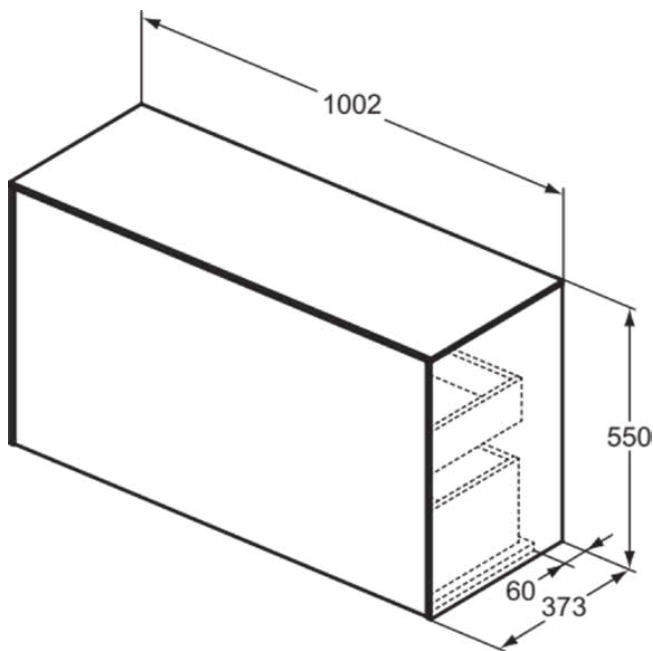

CONCA

T4319Y5

CONCA | Waschtisch-Unterschrank 1002x373x550 mm in walnuss dunkel dekor, 2 Schubladen | Vollauszug, Push-to-open, SoftClosing, Vormontiert, Nachhaltig gewonnenes Holz, Echtholz furnier

Bild & Zeichnung

Allgemeine Informationen

Produktkategorie:	Möbel
Produktart:	Waschtisch-Unterschrank
Marke:	Ideal Standard
Kollektion:	CONCA
Designer:	Palomba Serafini Associati
Colour:	Y5 - Walnuss Dunkel Dekor
Oberflächenveredelung:	Matt
Maximale Höhe (mm):	550
Maximale Breite (mm):	1002
Ausladung (mm):	373
Befestigungsart:	Befestigungsset
Nettogewicht (kg):	40.40
EAN Code:	8014140463894

CONCA

T4319Y5

CONCA | Waschtisch-Unterschrank 1002x373x550 mm in walnuss dunkel dekor, 2 Schubladen | Vollauszug, Push-to-open, SoftClosing, Vormontiert, Nachhaltig gewonnenes Holz, Echtholz furnier

Produktspezifikationen