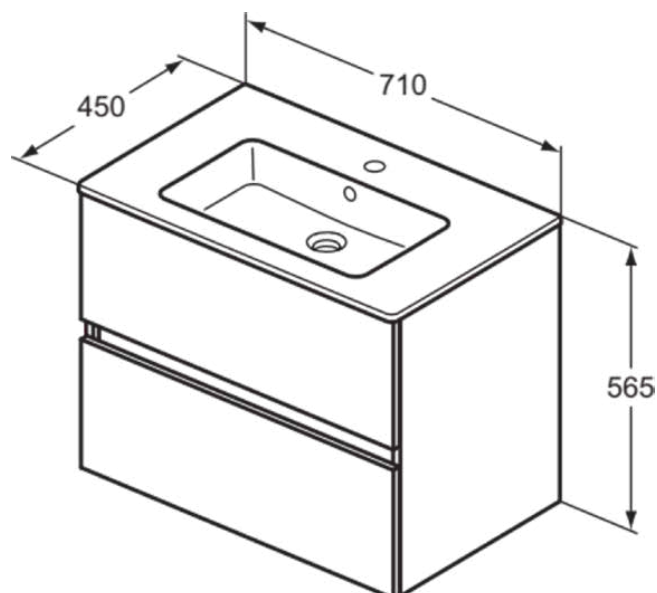

EUROVIT+/ULYSSE+/SIMPLICITY+

R0573WG

EUROVIT+/ULYSSE+/SIMPLICITY+ | Möbelpaket 710x450x565 mm in weiß, 1 Hahnloch, mit Überlauf, 2 Schubladen | SoftClosing, Nachhaltig gewonnenes Holz

Bild & Zeichnung

Allgemeine Informationen

Produktkategorie:	Möbelpakete
Produktart:	Möbelpaket
Marke:	Ideal Standard
Kollektion:	EUROVIT+/ULYSSE+/SIMPLICITY+
Designer:	Palomba Serafini Associati
Colour:	WG - Weiß
Oberflächenveredelung:	glänzend
Maximale Höhe (mm):	565
Maximale Breite (mm):	710
Ausladung (mm):	450
Befestigungsart:	Befestigungsset
Nettogewicht (kg):	29.00
EAN Code:	3391500590151

Im Lieferumfang enthaltene Produkte

E053501:	EUROVIT Möbelwaschtisch 710x450x140 mm in weiß glänzend, 1 Hahnloch, mit Überlauf
R0261WG:	EUROVIT+/ULYSSE+/SIMPLICITY+ Waschtisch-Unterschrank 700x440x550 mm in weiß, 2 Schubladen