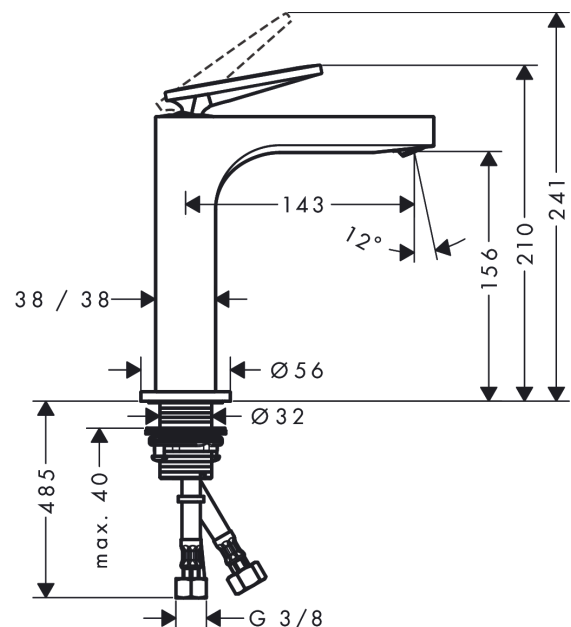

AXOR Citterio

Einhebel-Waschtischmischer 160 mit Hebelgriff und Ablaufgarnitur - Rautenschliff

Oberfläche: **Polished Gold Optic** Artikelnummer: **39081990**

Merkmale

- besteht aus: Einhebel-Waschtischmischer, Ablaufgarnitur
- ComfortZone 160
- Ausladung: 143 mm
- Auslaufhöhe: 156 mm
- Griffvariante: Hebelgriff
- Strahlart: Laminarstrahl
- schwenkbarer Strahlformer
- maximale Durchflussmenge bei 3 bar: 5 l/min
- Keramikmischsystem
- für Durchlauferhitzer geeignet
- unverschleißbare Ablaufgarnitur
- Anschlussart: G $\frac{3}{8}$ Anschlusschläuche
- Anschlussgröße: DN15
- EU-Taxonomie: max. 6 l/min - wesentlicher Beitrag (SC) möglich
- DVGW_NW-6506DM0556
- PA-IX 17509/IO

Technologie

Designpreise

Zertifikate / Nachhaltigkeit

Produktabbildung

Maßzeichnung

AXOR Citterio
Einhebel-Waschtischmischer 160 mit Hebelgriff und Ablaufgarnitur - Rautenschliff
 Oberfläche: **Polished Gold Optic** Artikelnummer: **39081990**

Durchflussdiagramm