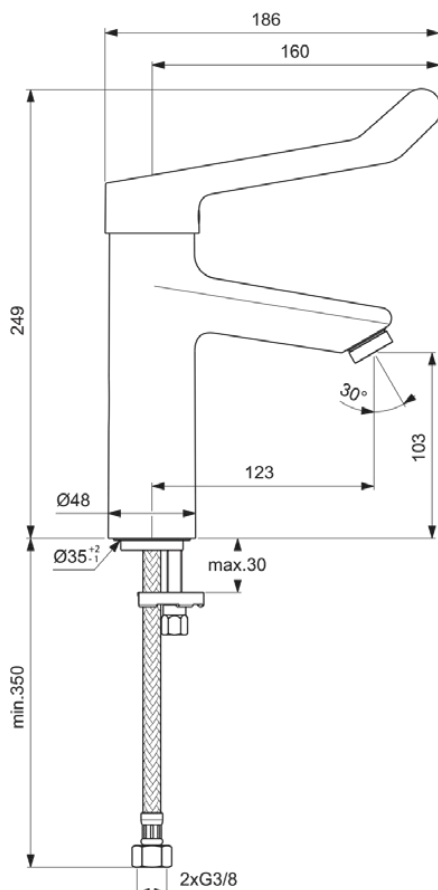

## BC106AA

CERAPLUS | Waschtischarmatur 48x186x249 mm, 123 mm vertikaler Abstand bis Mitte Auslauf in chrom, 8.4 l/min (3 bar), ohne Ablaufgarnitur | EasyFix, Click-Technologie, EPD, FirmaFlow, Vandalismussicher, SmartShine Oberfläche

### Allgemeine Informationen

Produktkategorie:	Waschtischarmaturen
Produktart:	Waschtischarmatur
Marke:	Ideal Standard
Kollektion:	CERAPLUS
Designer:	Artefakt
Colour:	AA - Chrom
Oberflächenveredelung:	glänzend
Maximale Höhe (mm):	249
Maximale Breite (mm):	48
Ausladung (mm):	186
Befestigungsart:	EasyFix
Nettogewicht (kg):	1.65
EAN Code:	3800861059622