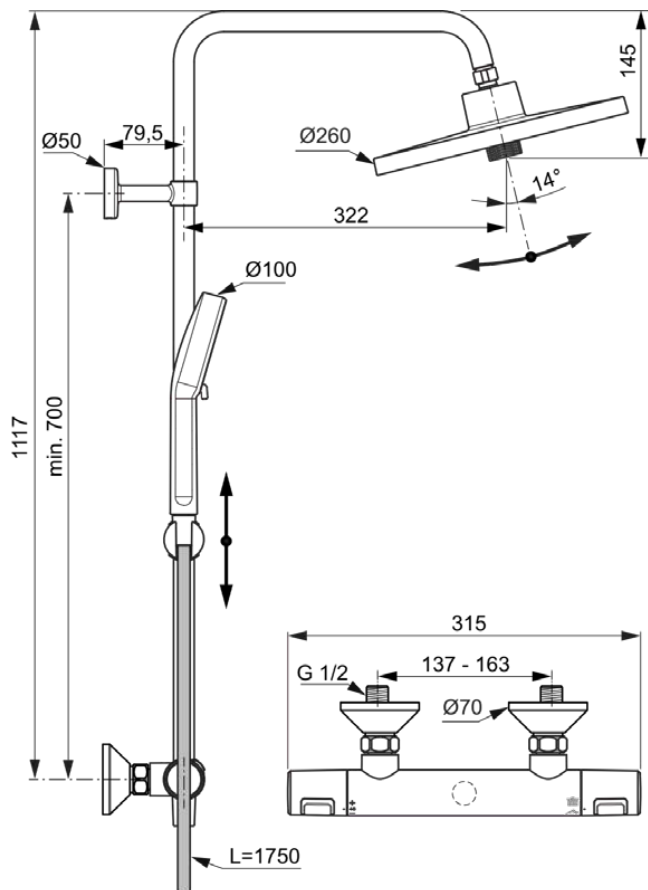

CERATHERM T25+

A7212AA

Ceratherm T25+ | Duschesystem AP 315x531.5x1117 mm in chrom, 8.0 l/min (3 bar) | Thermostatfunktion, Wasser- & Energiesparend, Sicherheitssperre

Bild & Zeichnung

Allgemeine Informationen

Produktkategorie:	Duschsysteme
Produktart:	Duschsystem AP
Marke:	Ideal Standard
Kollektion:	Ceratherm T25+
Designer:	Ideal Standard
Colour:	AA - Chrom
Oberflächenveredelung:	glänzend
Maximale Höhe (mm):	1117
Maximale Breite (mm):	315
Ausladung (mm):	531.5
Befestigungsart:	S-Anschluss
Nettogewicht (kg):	3.60
EAN Code:	4015413356732

Im Lieferumfang enthaltene Produkte

A861786AA:	Overhead shower
A861785AA:	Multi function handspray
BE175AA:	IDEALRAIN Brauseschlauch 1750 mm in chrom
B960976AA:	Slider set
A861331AA:	Rail fixing set

Funktionen

Thermostatfunktion

Wasser- & Energiesparend

Sicherheitssperre

Downloads

- [Installation Guide](#)
- [Spare Parts List](#)

Produktspezifikationen

Farbcode:	AA
Farbbeschreibung:	chrom
Cool Body Technologie:	Nein
DVGW-Eigensicher:	Nein
Einstellbar Spülzeit:	Nein
Höhenverstellbare Handbrause:	Ja
Griffposition:	Seitlich
Tiefenverstellbare Kopfbrause:	Nein
Material:	Metall
Maximaler Durchfluss bei 3 bar (l/min):	8.0
Maximaler Durchfluss bei 3 bar (l/min) für alle Auslässe:	6/8