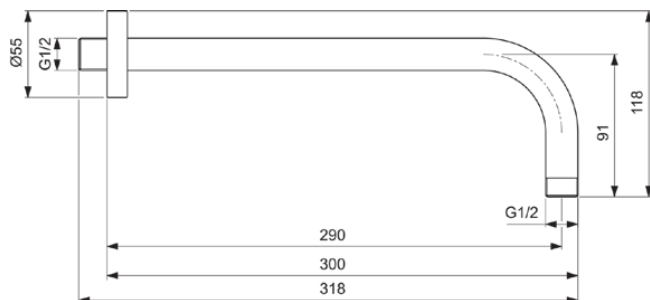

## B9444GN

IDEALRAIN | Decken- & Wandanschluss 55x318x118 mm, 290 mm vertikaler Abstand bis Mitte Auslauf in silver storm | PVD Technologie

### Allgemeine Informationen

Produktkategorie:	Duschezubehör
Produktart:	Decken- & Wandanschluss
Marke:	Ideal Standard
Kollektion:	IDEALRAIN
Colour:	GN - Silver Storm
Oberflächenveredelung:	satın
Maximale Höhe (mm):	118
Maximale Breite (mm):	55
Ausladung (mm):	318
Nettogewicht (kg):	0.35
EAN Code:	3800861094951