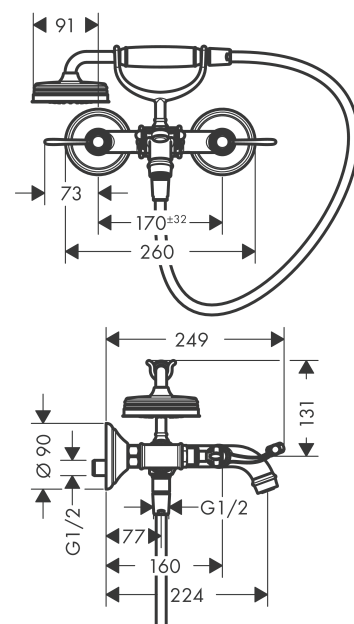

AXOR Montreux
2-Griff Wannenarmatur Aufputz mit Hebelgriffen
 Oberfläche: **Brushed Black Chrome** Artikelnummer: **16551340**

Merkmale

- besteht aus: 2-Griff Wannenarmatur, Handbrause, Brauseschlauch, Brausehalter
- 2 Verbraucher
- Ausladung: 224 mm
- Stichmaß: 170 ± 32 mm
- Strahlart Armatur: Normalstrahl
- Strahlart Handbrause: RainAir
- maximale Durchflussmenge bei 3 bar: 20 l/min
- Durchfluss für Wanneneinlauf bei 3 bar: 20 l/min
- Durchfluss für Handbrause bei 3 bar: 14 l/min
- Keramikventile heiß/kalt 90°
- Rückflussverhinderer
- für Durchlauferhitzer geeignet
- Anschlussgröße: DN15
- Anschlussart: S-Anschlüsse
- Wandmontage
- min. Betriebsdruck: 1 bar
- max. Betriebsdruck: 10 bar

Technologie

Produktabbildung

Maßzeichnung

AXOR Montreux
2-Griff Wannenarmatur Aufputz mit Hebelgriffen
 Oberfläche: **Brushed Black Chrome** Artikelnummer: **16551340**

Durchflussdiagramm