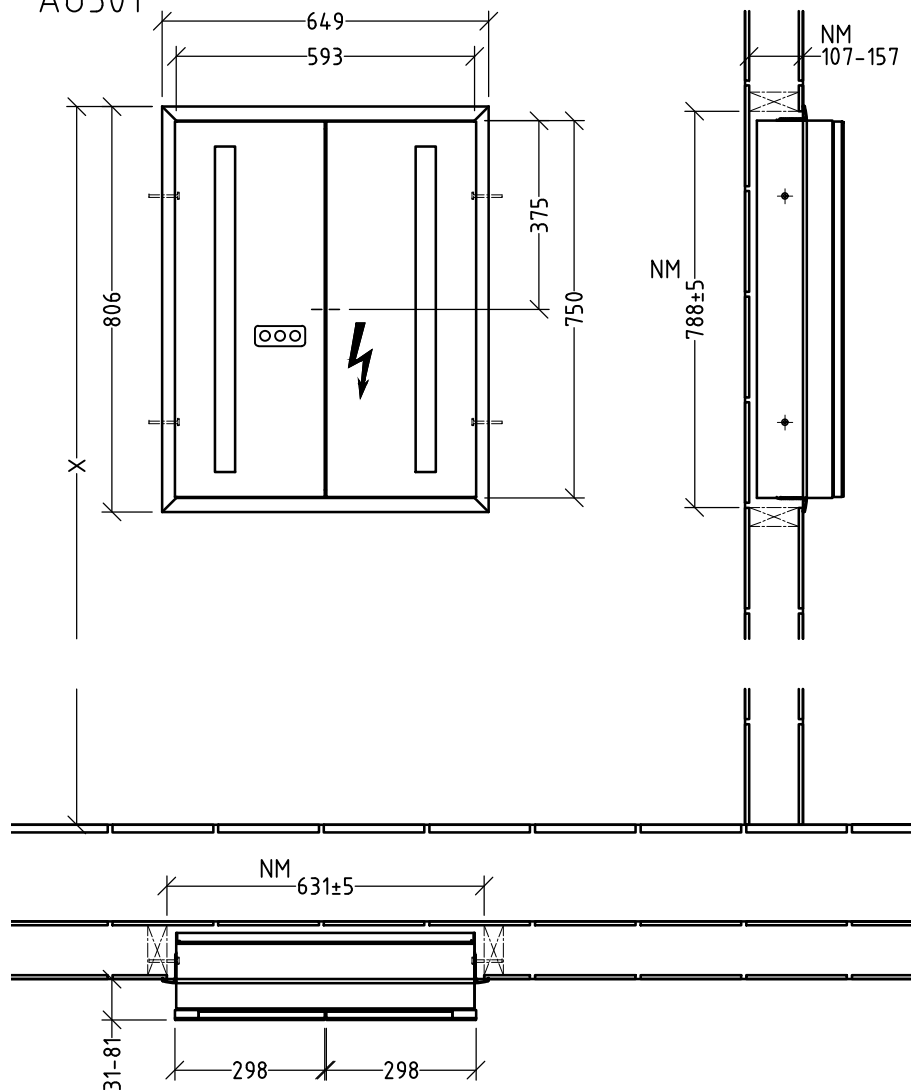

AU301

220 - 240 V loser Netzanschluss (laut VDE 0100 Teil 701)

NM = Nischenmaße

SANI PA
Villeroy & Boch Group

Montagezeichnung
Reflection Alu-Wandeinbau - AU

Zeichner
 Ly
 Datum
 21.05.2019

Alle Angaben in mm - Technische Änderungen vorbehalten.
 Diese Zeichnung ist unser geistiges Eigentum und darf ohne unsere
 Genehmigung nicht kopiert oder Dritten zugänglich gemacht werden.