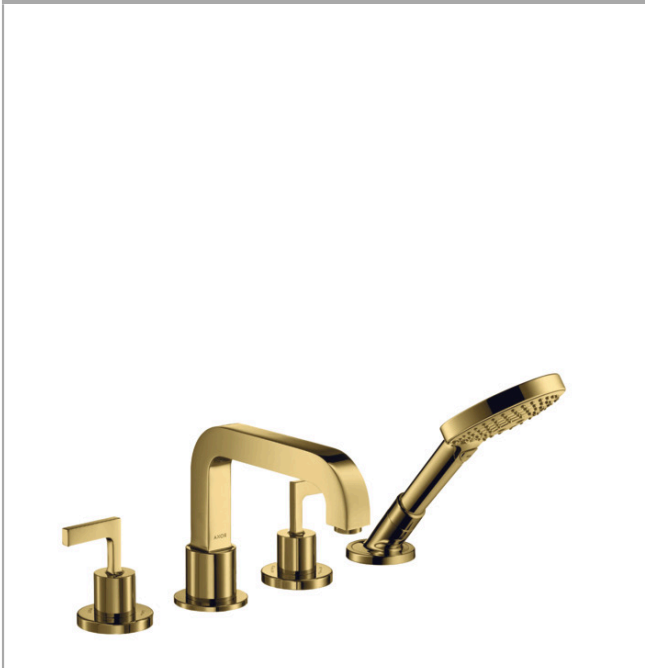

AXOR Citterio
4-Loch Wannenrandarmatur mit Hebelgriffen
Oberfläche: **Polished Gold Optic** Artikelnummer: **39446990**

Produktabbildung