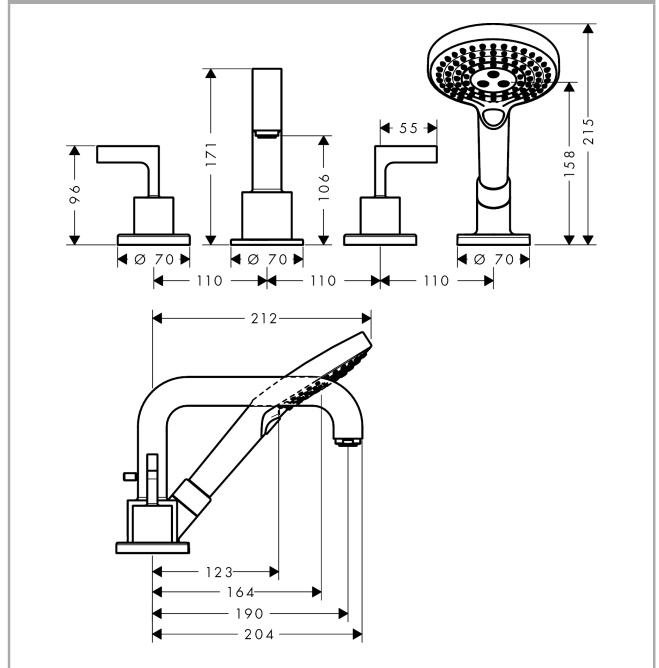

#### Merkmale

- besteht aus: 4-Loch Wannenrandarmatur, Handbrause, Brauseschlauch, Brausehalter
- 2 Verbraucher
- Ausladung: 190 mm
- Strahlart Armatur: Normalstrahl
- Strahlart Handbrause: Rain, RainAir, WhirlAir
- maximale Ausziehlänge Handbrause: 1,10 m
- maximale Durchflussmenge bei 3 bar: 21 l/min
- Durchfluss für Wanneneinlauf bei 3 bar: 21 l/min
- Durchfluss für Handbrause bei 3 bar: 18 l/min
- Keramikventile heiß/kalt 90°
- Umsteller mit automatischer Rückstellung
- Rückflussverhinderer
- Anschlussgröße: DN15
- Anschlussart: Grundkörper
- Wannenrandmontage
- min. Betriebsdruck: 1 bar
- max. Betriebsdruck: 10 bar
- P-IX 9087/ICB

#### Technologie

**AXOR Citterio**  
**4-Loch Wannenrandarmatur mit Hebelgriffen**  
 Oberfläche: **Polished Gold Optic** Artikelnummer: **39446990**

## Produktabbildung

## Maßzeichnung