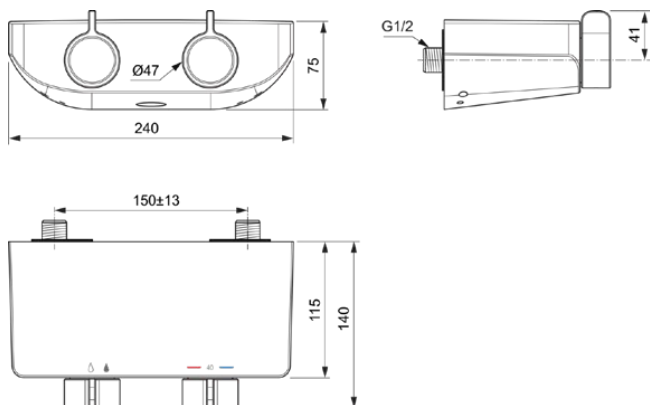

OX THM

A7606AA

OX THM | Brausearmatur AP 240x140x83 mm in chrom, 10 l/min (3 bar) | Thermostatfunktion, Wasser- & Energiesparend, CoolBody, Thermische Desinfektion, Sicherheitssperre, SmartShine Oberfläche

Bild & Zeichnung

Allgemeine Informationen

Produktkategorie:	Brausearmaturen
Produktart:	Brausearmatur AP
Marke:	Ideal Standard
Kollektion:	OX THM
Designer:	Ideal Standard
Colour:	AA - Chrom
Oberflächenveredelung:	glänzend
Maximale Höhe (mm):	83
Maximale Breite (mm):	240
Ausladung (mm):	140
Befestigungsart:	S-Anschluss
Nettogewicht (kg):	2.57
EAN Code:	4015413351980