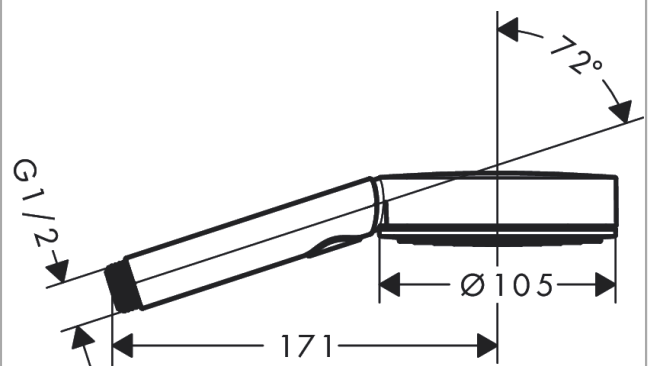

Pulsify Select S

Handbrause 105 3jet Relaxation EcoSmart

Oberfläche: **Brushed Bronze** Artikelnummer: **24111140**

Beschreibung

Merkmale

- Brausekopfgröße: 105 mm
- Strahlart: PowderRain, IntenseRain, Massagestrahl
- komfortable Strahlartenumstellung durch Select-Taste
- Oberfläche Strahlscheibe: graphit
- maximale Durchflussmenge bei 3 bar: 8,2 l/min
- Mindestfließdruck: 1,2 bar
- mit innenliegender Wasserführung
- ausspülbarer Siebeinsatz
- Anschlussgewinde G 1/2
- für Durchlauferhitzer geeignet
- DVGW_NW-6517DM0737
- P-IX 17566/IZ

Technologie

Designpreise

reddot winner 2021

Zertifikate / Nachhaltigkeit

Produktabbildung

Maßzeichnung

Pulsify Select S

Handbrause 105 3jet Relaxation EcoSmart

Oberfläche: **Brushed Bronze** Artikelnummer: **24111140**

Durchflussdiagramm

Die Verbrauchswerte wurden praxisnah mit den dazugehörigen Armaturen (Thermostat/Mischer/Unterputzventil) gemessen.