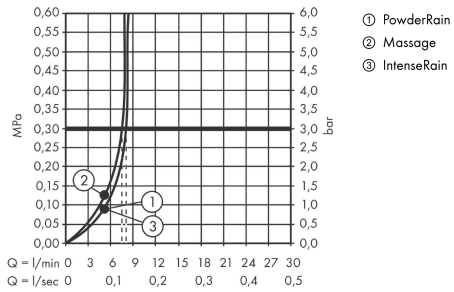

Pulsify Select S

Handbrause 105 3jet Relaxation EcoSmart

Oberfläche: **Brushed Bronze** Artikelnummer: **24111140**

Durchflussdiagramm

Die Verbrauchswerte wurden praxisnah mit den dazugehörigen Armaturen (Thermostat/Mischer/Unterputzventil) gemessen.