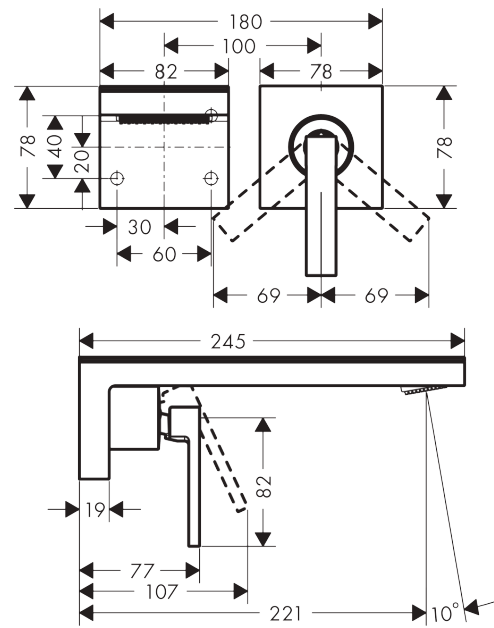

AXOR MyEdition

Einhebel-Waschtismischer Unterputz für Wandmontage mit Auslauf 221 mm ohne Platte

Oberfläche: **Brushed Bronze** Artikelnummer: **47062140**

Merkmale

- besteht aus: Einhebel-Waschtismischer Unterputz für Wandmontage, Ablaufgarnitur
- Ausladung: 221 mm
- Griffvariante: Hebelgriff
- Strahlart: PowderRain
- maximale Durchflussmenge bei 3 bar: 5 l/min
- Keramikmischsystem
- Temperaturbegrenzung einstellbar
- mit isolierter Wasserführung - Wasserwege ohne Kontakt zu Nickel und Blei
- für Durchlauferhitzer geeignet
- unverschleißbare Ablaufgarnitur
- Anschlussart: Grundkörper
- Anschlussgröße: DN15
- Griff rechts oder links positionierbar, abhängig von der Installation des Grundkörpers
- EU-Taxonomie: max. 6 l/min - wesentlicher Beitrag (SC) möglich
- DVGW NW-6512CU0166
- P-IX 29361/IO

Technologie

Zertifikate / Nachhaltigkeit

AXOR MyEdition
Einhebel-Waschtischmischer Unterputz für Wandmontage mit Auslauf 221 mm ohne Platte
 Oberfläche: **Brushed Bronze** Artikelnummer: **47062140**

Produktabbildung

Maßzeichnung

Durchflussdiagramm