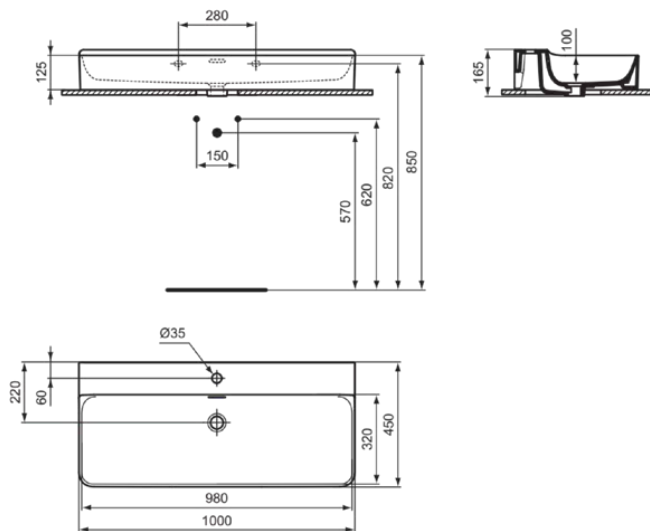

CONCA

T3832V1

CONCA | Waschtisch 1000x450x145 mm in weiß seidenmatt, 1 Hahnloch, mit Überlauf | Platzsparender Waschtisch

Bild & Zeichnung

Allgemeine Informationen

Produktkategorie:	Waschtische
Produktart:	Waschtisch
Marke:	Ideal Standard
Kollektion:	CONCA
Designer:	Palomba Serafini Associati
Colour:	V1 - Weiß Seidenmatt
Oberflächenveredelung:	satin
Maximale Höhe (mm):	145
Maximale Breite (mm):	1000
Ausladung (mm):	450
Nettogewicht (kg):	25.40
EAN Code:	8014140478584

Features

Platzsparender Waschtisch

Produktstandards & Zertifikate

Normen:	EN 14688
Declaration of Performance classification (DoP):	CL25

Produktspezifikationen

Farbcode:	V1
Farbbeschreibung:	weiß seidenmatt
Geschliffene Unterseite:	Ja
Barrierefreies Produkt:	Nein
Mit Kettenöse:	Nein
Material:	Keramik
Materialspezifikation:	Feinfeuerton
Anzahl von Hahnlöchern je Waschbecken:	1
Anzahl von Waschbecken:	1
Sichtbarer Überlauf:	Ja
PVD Technologie:	Nein
Ablagefläche:	Hinten
Oberflächenveredelung:	satin
Position des Hahnlochs:	Mitte
Form des Überlaufs:	Geschlitzt
Mit Rückwand:	Nein
Mit Verschlussstopfen:	Nein
Mit Überlauf:	Ja
Mit Siphon:	Nein
Befestigungsmaterial im Lieferumfang enthalten:	Nein

CONCA

T3832V1

CONCA | Waschtisch 1000x450x145 mm in weiß seidenmatt, 1 Hahnloch, mit Überlauf |
Platzsparender Waschtisch

Montageart: wandhängend

Empfohlene Ausschittschablone: TT0299724

Ihr Kontakt vor Ort: