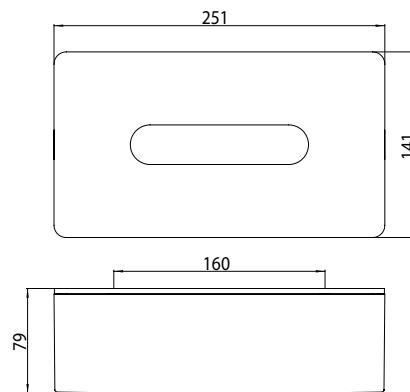

### Kosmetiktuchbox chrom

Art.-Nr.0557 001 00

Wandmodell, Behälter chrom