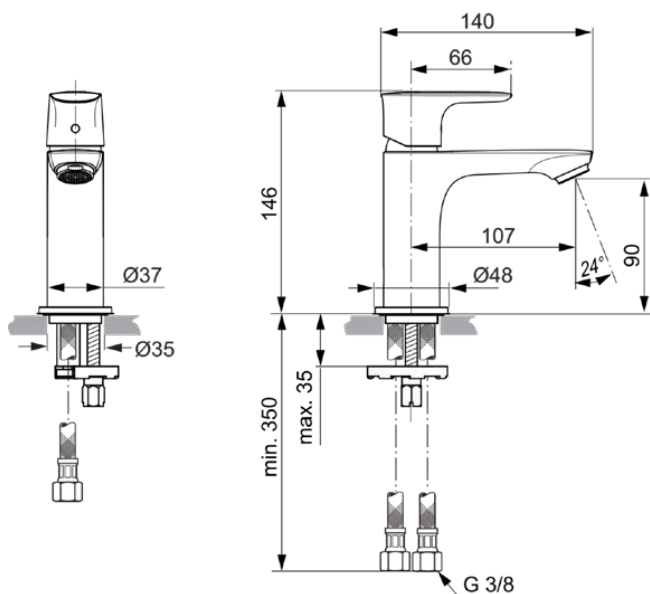

CONNECT AIR

A7010AA

CONNECT AIR | Waschtischarmatur 48x145.5x146 mm, 107 mm vertikaler Abstand bis Mitte Auslauf in chrom, 5 l/min (3 bar), ohne Ablaufgarnitur | EasyFix, EPD, SmartShine Oberfläche

Bild & Zeichnung

Allgemeine Informationen

Produktkategorie:	Waschtischarmaturen
Produktart:	Waschtischarmatur
Marke:	Ideal Standard
Kollektion:	CONNECT AIR
Designer:	Ideal Standard
Colour:	AA - Chrom
Oberflächenveredelung:	glänzend
Maximale Höhe (mm):	146
Maximale Breite (mm):	48
Ausladung (mm):	145.5
Befestigungsart:	EasyFix
Nettogewicht (kg):	1.05
EAN Code:	4015413341875

Produktspezifikationen

Anzahl der Rosette(n):	1
Anzahl der Griffe:	1
BlueStart Technologie:	Nein
Farbcode:	AA
Farbbeschreibung:	chrom
Cool Body Technologie:	Nein
DVGW-Eigensicher:	Nein
Easy-Fix Technologie:	Ja
Griffposition:	Oben
IdealPure Technologie:	Nein
Mit Kettenöse:	Nein
Integrierte Elektronik:	Nein
Niederdruckmodell:	Nein
Material:	Metall

CONNECT AIR

A7010AA

CONNECT AIR | Waschtischarmatur 48x145.5x146 mm, 107 mm vertikaler Abstand bis Mitte Auslauf in chrom, 5 l/min (3 bar), ohne Ablaufgarnitur | EasyFix, EPD, SmartShine Oberfläche

Produktspezifikationen