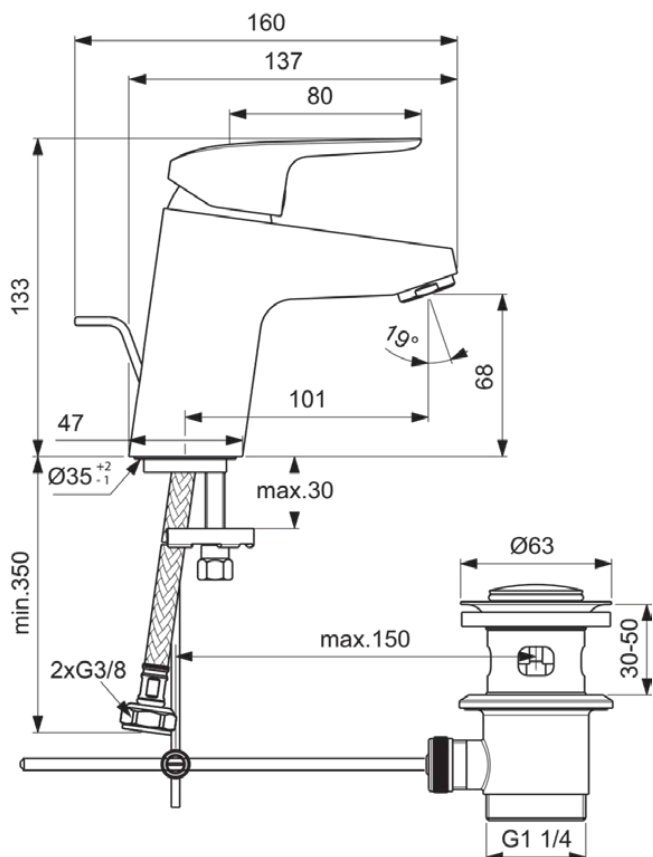

CERAFLEX

B1708AA

CERAFLEX | Waschtischarmatur 47x160x133 mm, 101 mm vertikaler Abstand bis Mitte Auslauf in chrom, 3.8 l/min (3 bar), mit Ablaufgarnitur | EasyFix, Click-Technologie, EPD, FirmaFlow, SmartShine Oberfläche

Bild & Zeichnung

Allgemeine Informationen

Produktkategorie:	Waschtischarmaturen
Produktart:	Waschtischarmatur
Marke:	Ideal Standard
Kollektion:	CERAFLEX
Designer:	Artefakt
Colour:	AA - Chrom
Oberflächenveredelung:	glänzend
Maximale Höhe (mm):	133
Maximale Breite (mm):	47
Ausladung (mm):	160
Befestigungsart:	EasyFix
Nettogewicht (kg):	1.44
EAN Code:	3800861055839