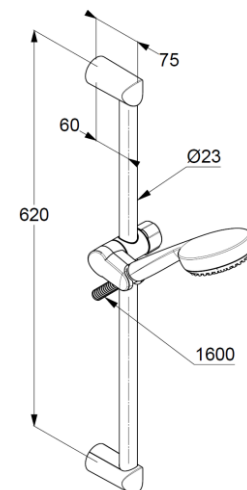

Technische Daten/ Technical Data

KLUDI LOGO

Brause- Set 3 S
mit Wandstange 600mm
DN 15

Artikel- Nr.: 6836305-00

Oberfläche:
05 chrom

Artikeltext

Hersteller KLUDI GmbH & Co. KG

Typ: KLUDI LOGO

Brause- Set 3 S
mit Wandstange 600mm
Artikel- Nr.: 6836305-00

Handbrause 3 S

mit drei Strahlarten
Volumen/ booster/ smoth
mit Kalkschnellreinigung
Anschlussgewinde G 1/2
Siebdichtung

Brauseschlauch

kunststoffummantelt
mit Metalleffekt
mit konischen Muttern
G 1/2 x G 1/2 x 1600mm

Wandstange 600mm

höhenverstellbare Handbrausehalterung
zur starren Wandmontage
mit Befestigungsmaterial

Produktabbildung/ Product picture

Maßzeichnung/ Dimensional drawing

Durchfluss/ Flow rate