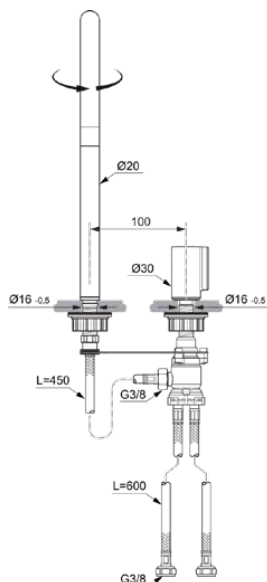

SOLOS

A7830A2

SOLOS | Waschtischarmatur 20x246x301 mm, 221 mm vertikaler Abstand bis Mitte Auslauf in brushed gold, 5 l/min (3 bar), ohne Ablaufgarnitur | Verdeckter Strahlregler, PVD Technologie

Bild & Zeichnung

Allgemeine Informationen

Produktkategorie:	Waschtischarmaturen
Produktart:	Waschtischarmatur
Marke:	Ideal Standard
Kollektion:	SOLOS
Designer:	Palomba Serafini Associati
Colour:	A2 - Brushed Gold
Oberflächenveredelung:	satın
Maximale Höhe (mm):	301
Maximale Breite (mm):	20
Ausladung (mm):	246
Befestigungsart:	Schaftverschraubung
Nettogewicht (kg):	0.91
EAN Code:	401541335544

Anzahl der Griffe:	1
BlueStart Technologie:	Nein
Farbcode:	A2
Farbbeschreibung:	brushed gold
Cool Body Technologie:	Nein
Easy-Fix Technologie:	Nein
Griffposition:	Oben
IdealPure Technologie:	Nein
Mit Kettenöse:	Nein
Integrierte Elektronik:	Nein
Niederdruckmodell:	Nein
Material:	Metall
Materialspezifikation:	Messing
Maximaler Durchfluss bei 3 bar (l/min):	5
Maximaler Durchfluss bei 3 bar (l/min) für alle Auslässe:	5
Durchfluss bei 3 bar (l) - Auslauf:	5
Steuerungsart:	Manuell

SOLOS

A7830A2

SOLOS | Waschtischarmatur 20x246x301 mm, 221 mm vertikaler Abstand bis Mitte Auslauf in brushed gold, 5 l/min (3 bar), ohne Ablaufgarnitur | Verdeckter Strahlregler, PVD Technologie

Produktspezifikationen