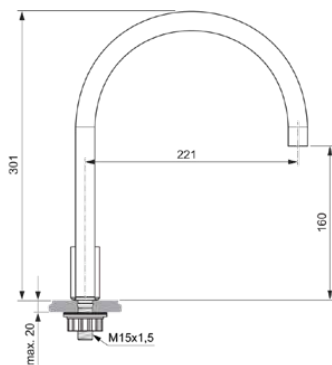

SOLOS

A7830A2

SOLOS | Waschtischarmatur 20x246x301 mm, 221 mm vertikaler Abstand bis Mitte Auslauf in brushed gold, 5 l/min (3 bar), ohne Ablaufgarnitur | Verdeckter Strahlregler, PVD Technologie

Bild & Zeichnung

Allgemeine Informationen

Produktkategorie:	Waschtischarmaturen
Produktart:	Waschtischarmatur
Marke:	Ideal Standard
Kollektion:	SOLOS
Designer:	Palomba Serafini Associati
Colour:	A2 - Brushed Gold
Oberflächenveredelung:	satın
Maximale Höhe (mm):	301
Maximale Breite (mm):	20
Ausladung (mm):	246
Befestigungsart:	Schaftverschraubung
Nettogewicht (kg):	0.91
EAN Code:	401541335544

SOLOS

A7830A2

SOLOS | Waschtischarmatur 20x246x301 mm, 221 mm vertikaler Abstand bis Mitte Auslauf in brushed gold, 5 l/min (3 bar), ohne Ablaufgarnitur | Verdeckter Strahlregler, PVD Technologie

Produktspezifikationen