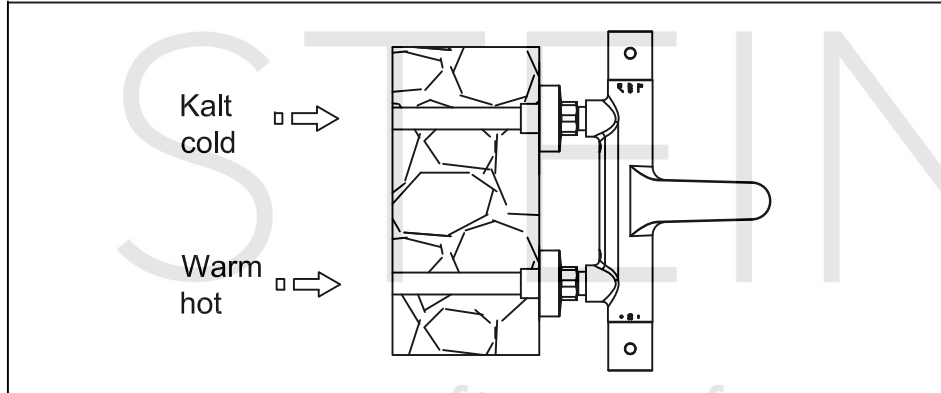

STEINBERG

Wanne/Brause-Aufputzthermostat 1/2"

Art.Nr.340 3100 BG

Installation

Technische Zeichnung

Explosionszeichnung