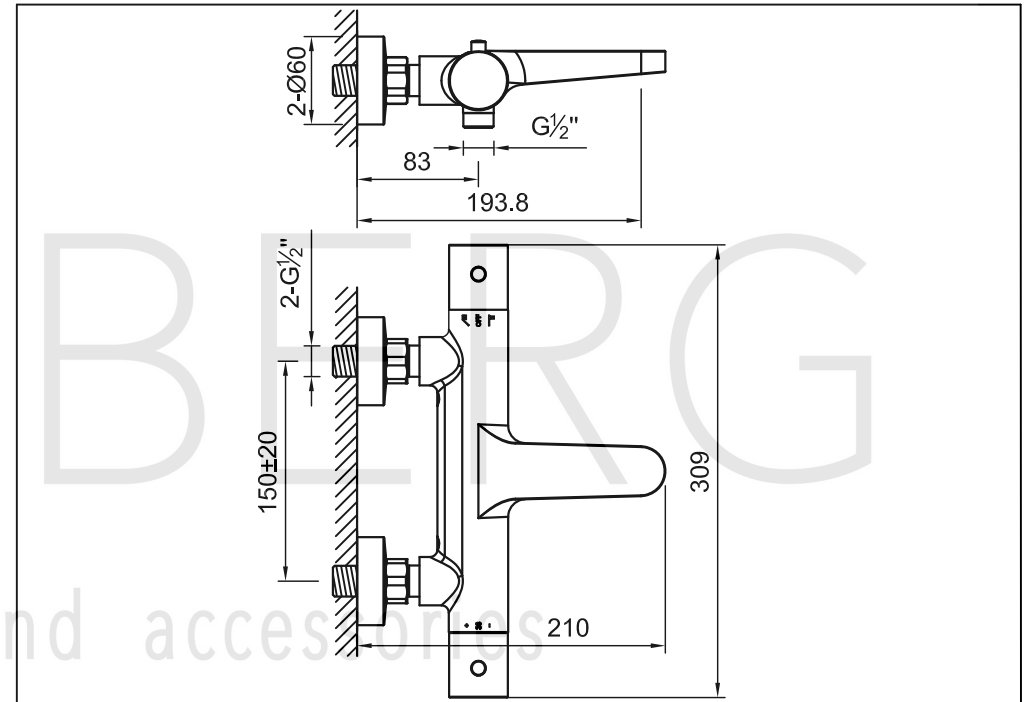

STEINBERG

Wanne/Brause-Aufputzthermostat 1/2"

Art.Nr.340 3100 BG

Installation

Technische Zeichnung

Explosionszeichnung