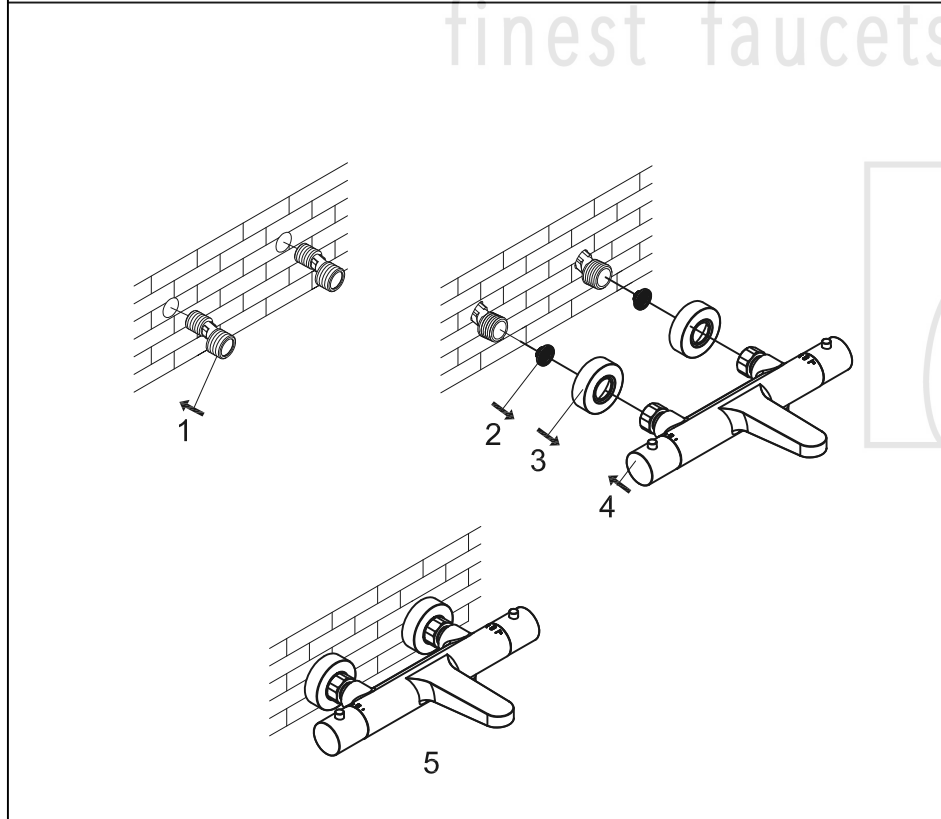

STEINBERG

Wanne/Brause-Aufputzthermostat 1/2"

Art.Nr.340 3100 BG

Installation

Technische Zeichnung

Explosionszeichnung