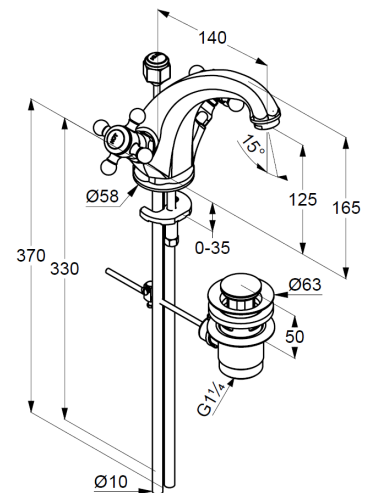

Technische Daten/ Technical Data

KLUDI 1926
Waschtisch-Armatur
DN 15

Artikel- Nr.:
510100520

Oberfläche:
05 chrom

Artikeltext
Hersteller KLUDI GmbH & Co. KG
Typ: KLUDI 1926
Waschtisch-Armatur
Artikel- Nr.: 510100520

Waschtisch-Armatur
2-Griff-Armatur
1-Loch Montage
Kreuzgriff, Metall
Strahlregler M24 PCA
Keramik Oberteil 180°
Kupferrohre Ø 10mm
Schnell-Montagesystem
Durchflussmenge bei 3 bar 5 l/min.
Ablaufgarnitur G1¼ aus Metall

Produktabbildung/ Product picture

Maßzeichnung/ Dimensional drawing

Durchfluss/ Flow rate