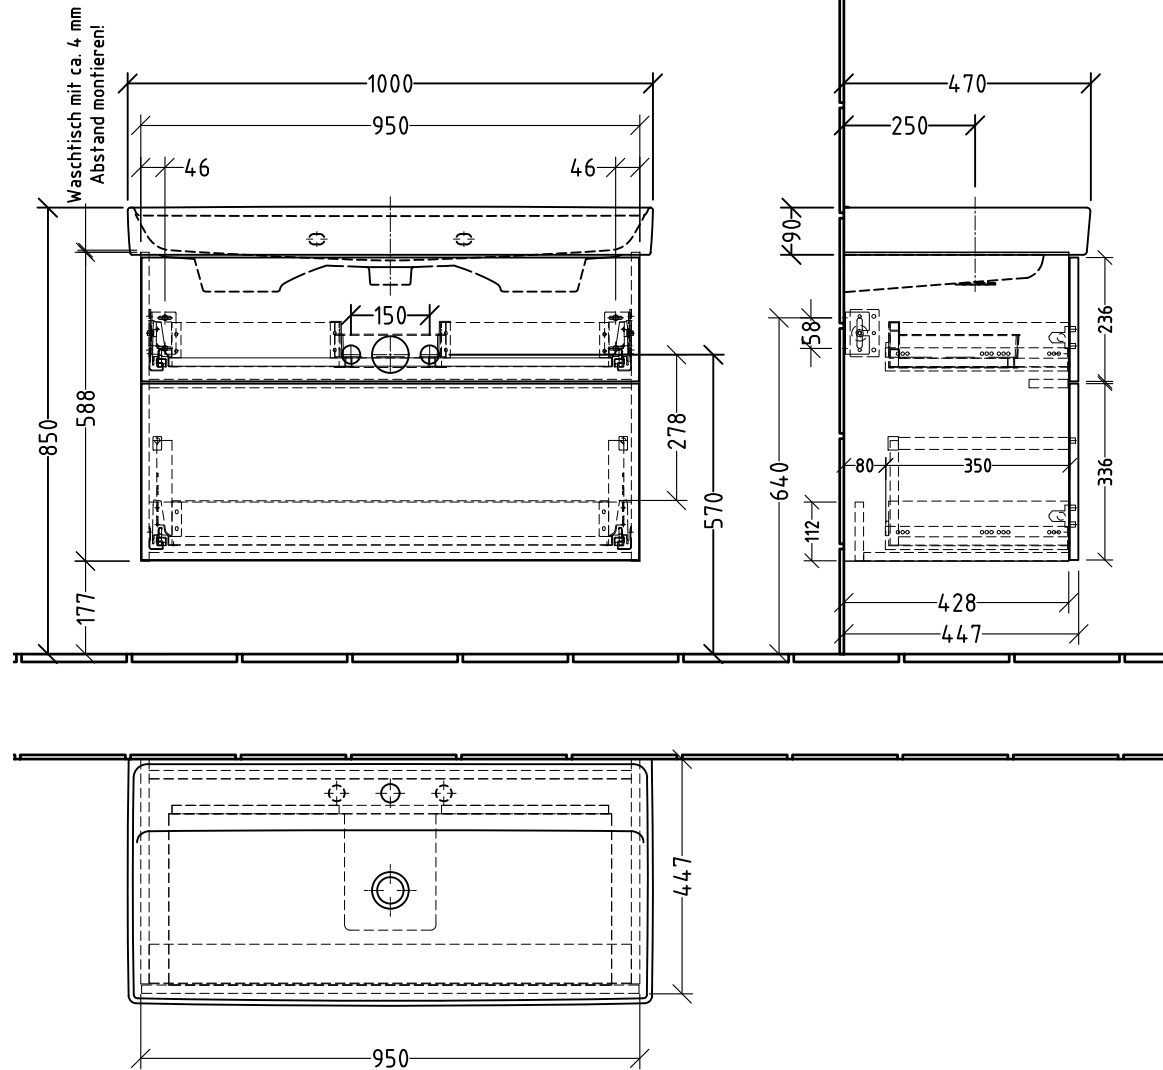

Siphonangaben
vom Hersteller

3T837

zu Collaro 4A33 A2/A3/A5

Anbindung Waschtisch

SANIPA
Willy & Boch Group

Montagezeichnung
3Way - SM/SF

Zeichner
SKJ
Datum
23.07.2019

Alle Angaben in mm - Technische Änderungen vorbehalten.
Diese Zeichnung ist unser geistiges Eigentum und darf ohne unsere
Genehmigung nicht kopiert oder Dritten zugänglich gemacht werden.