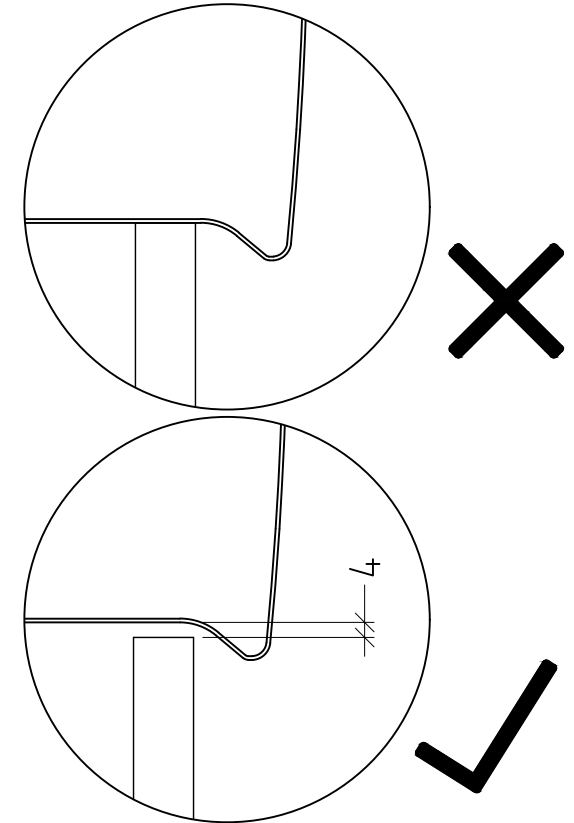

Siphonangaben
vom Hersteller

3T837

zu Collaro 4A33 A2/A3/A5

Anbindung Waschtisch

SANIPA
Willy & Boch Group

Montagezeichnung
3Way - SM/SF

Zeichner
SKJ
Datum
23.07.2019

Alle Angaben in mm - Technische Änderungen vorbehalten.
Diese Zeichnung ist unser geistiges Eigentum und darf ohne unsere
Genehmigung nicht kopiert oder Dritten zugänglich gemacht werden.