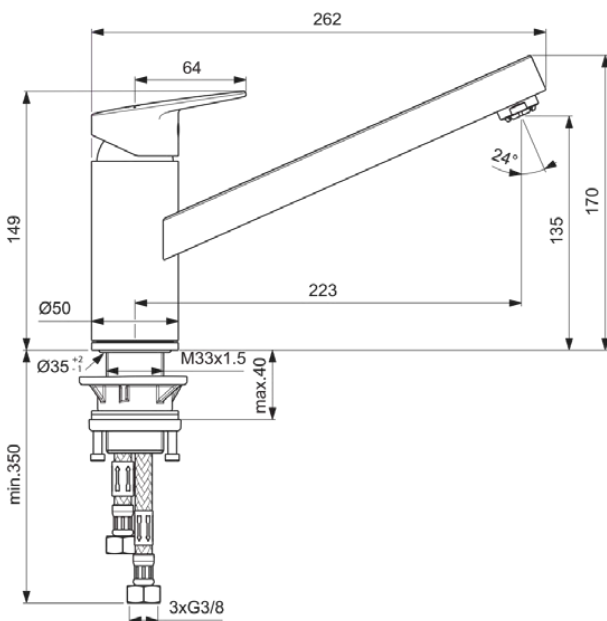

CERAPLAN

BD309AA

CERAPLAN | Küchenarmatur 50x262x170 mm, 223 mm vertikaler Abstand bis Mitte Auslauf in chrom, 5 l/min (3 bar) | Vorfenstermontage, SmartShine Oberfläche

Bild & Zeichnung

Allgemeine Informationen

Produktkategorie:	Küchenarmaturen
Produktart:	Küchenarmatur
Marke:	Ideal Standard
Kollektion:	CERAPLAN
Designer:	Palomba Serafini Associati
Colour:	AA - Chrom
Oberflächenveredelung:	glänzend
Maximale Höhe (mm):	170
Maximale Breite (mm):	50
Ausladung (mm):	262
Befestigungsart:	Schaftverschraubung
Nettogewicht (kg):	1.79
EAN Code:	3800861107354

Anzahl der Rosette(n):	1
Anzahl der Griffe:	1
BlueStart Technologie:	Nein
Farbcode:	AA
Farbbeschreibung:	chrom
Cool Body Technologie:	Nein
Easy-Fix Technologie:	Nein
Griffposition:	Oben
Niederdruckmodell:	Ja
Material:	Metall
Materialspezifikation:	Messing
Maximaler Durchfluss bei 3 bar (l/min):	5
Maximaler Durchfluss bei 3 bar (l/min) für alle Auslässe:	5
Durchfluss bei 3 bar (l) - Auslauf:	5
Betriebs-Höchstdruck (bar):	10
Betriebs-Mindestdruck (bar):	0.5
PVD Technologie:	Nein

CERAPLAN

BD309AA

CERAPLAN | Küchenarmatur 50x262x170 mm, 223 mm vertikaler Abstand bis Mitte Auslauf in chrom, 5 l/min (3 bar) | Vorfenstermontage, SmartShine Oberfläche

Produktspezifikationen

Vorfenstermontage:	Ja
Form der Rosette(n):	Rund
Smartshine:	Ja
Oberflächenschutz:	verchromt
Oberflächenveredelung:	glänzend
Strahlreglerart:	Luftsprudler
Sichtbarkeit des Strahlreglers:	Sichtbar
Griffart:	Betätigungshebel
Art der Temperaturkontrolle:	Manuelle Betätigung
Mit Rosette(n):	Ja
Mit Griff(en):	Ja
Mit Auslass:	Ja
Mit herausziebarer Spülbrause:	Nein
Befestigungsart:	Schaftverschraubung
Montageart:	Hahnloch