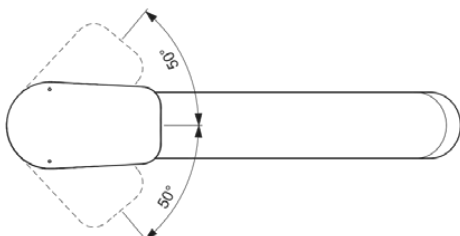

CERAPLAN

BD309AA

CERAPLAN | Küchenarmatur 50x262x170 mm, 223 mm vertikaler Abstand bis Mitte Auslauf in chrom, 5 l/min (3 bar) | Vorfenstermontage, SmartShine Oberfläche

Bild & Zeichnung

Allgemeine Informationen

Produktkategorie:	Küchenarmaturen
Produktart:	Küchenarmatur
Marke:	Ideal Standard
Kollektion:	CERAPLAN
Designer:	Palomba Serafini Associati
Colour:	AA - Chrom
Oberflächenveredelung:	glänzend
Maximale Höhe (mm):	170
Maximale Breite (mm):	50
Ausladung (mm):	262
Befestigungsart:	Schaftverschraubung
Nettogewicht (kg):	1.79
EAN Code:	3800861107354

Anzahl der Rosette(n):	1
Anzahl der Griffe:	1
BlueStart Technologie:	Nein
Farbcode:	AA
Farbbeschreibung:	chrom
Cool Body Technologie:	Nein
Easy-Fix Technologie:	Nein
Griffposition:	Oben
Niederdruckmodell:	Ja
Material:	Metall
Materialspezifikation:	Messing
Maximaler Durchfluss bei 3 bar (l/min):	5
Maximaler Durchfluss bei 3 bar (l/min) für alle Auslässe:	5
Durchfluss bei 3 bar (l) - Auslauf:	5
Betriebs-Höchstdruck (bar):	10
Betriebs-Mindestdruck (bar):	0.5
PVD Technologie:	Nein

CERAPLAN

BD309AA

CERAPLAN | Küchenarmatur 50x262x170 mm, 223 mm vertikaler Abstand bis Mitte Auslauf in chrom, 5 l/min (3 bar) | Vorfenstermontage, SmartShine Oberfläche

Produktspezifikationen

Vorfenstermontage:	Ja
Form der Rosette(n):	Rund
Smartshine:	Ja
Oberflächenschutz:	verchromt
Oberflächenveredelung:	glänzend
Strahlreglerart:	Luftsprudler
Sichtbarkeit des Strahlreglers:	Sichtbar
Griffart:	Betätigungshebel
Art der Temperaturkontrolle:	Manuelle Betätigung
Mit Rosette(n):	Ja
Mit Griff(en):	Ja
Mit Auslass:	Ja
Mit herausziebarer Spülbrause:	Nein
Befestigungsart:	Schaftverschraubung
Montageart:	Hahnloch