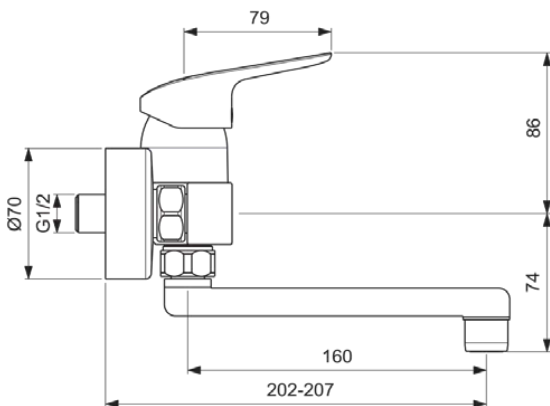

CERAFLEX

B1717AA

CERAFLEX | Wand-Waschtischarmatur 214x160 mm, 202 mm vertikaler Abstand bis Mitte Auslauf in chrom, 3.8 l/min (3 bar), ohne Ablaufgarnitur | Click-Technologie, EPD, FirmaFlow, SmartShine Oberfläche

Bild & Zeichnung

Allgemeine Informationen

Produktkategorie:	Waschtischarmaturen
Produktart:	Wand-Waschtischarmatur
Marke:	Ideal Standard
Kollektion:	CERAFLEX
Designer:	Artefakt
Colour:	AA - Chrom
Oberflächenveredelung:	glänzend
Maximale Höhe (mm):	160
Ausladung (mm):	214 - 219
Befestigungsart:	S-Anschluss
Nettogewicht (kg):	1.55
EAN Code:	3800861055921

Normen:	EN 248 DIN 4109-1 EN 200
Name des KIWA-Zertifikates:	K99067
Name des BGCC-Zertifikates:	14-NURVSPSRB-3136

Produktspezifikationen

Anzahl der Rosette(n):	2
Anzahl der Griffe:	1
BlueStart Technologie:	Nein
Farbcode:	AA
Farbbeschreibung:	chrom
Cool Body Technologie:	Nein
Absperrbare S-Anschlüsse:	Nein
DVGW-Eigensicher:	Nein
Easy-Fix Technologie:	Nein
FirmaFlow Kartusche:	Ja
Griff-Anwendung:	Volumen & Temperaturkontrolle
Griffposition:	Oben
IdealPure Technologie:	Nein
Mit Kettenöse:	Nein