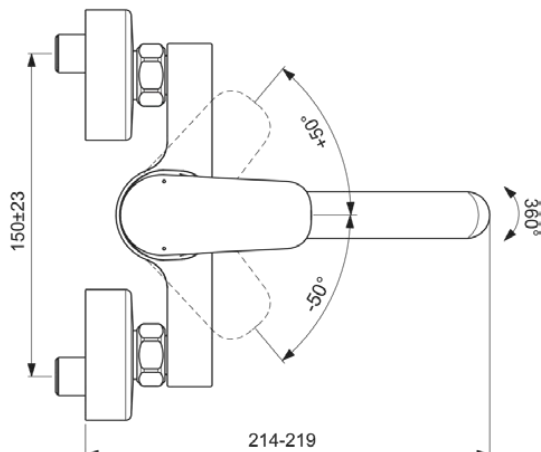

CERAFLEX

B1717AA

CERAFLEX | Wand-Waschtischarmatur 214x160 mm, 202 mm vertikaler Abstand bis Mitte Auslauf in chrom, 3.8 l/min (3 bar), ohne Ablaufgarnitur | Click-Technologie, EPD, FirmaFlow, SmartShine Oberfläche

Bild & Zeichnung

Allgemeine Informationen

Produktkategorie:	Waschtischarmaturen
Produktart:	Wand-Waschtischarmatur
Marke:	Ideal Standard
Kollektion:	CERAFLEX
Designer:	Artefakt
Colour:	AA - Chrom
Oberflächenveredelung:	glänzend
Maximale Höhe (mm):	160
Ausladung (mm):	214 - 219
Befestigungsart:	S-Anschluss
Nettogewicht (kg):	1.55
EAN Code:	3800861055921

Normen:	EN 248 DIN 4109-1 EN 200
Name des KIWA-Zertifikates:	K99067
Name des BGCC-Zertifikates:	14-NURVSPSRB-3136

Produktspezifikationen

Anzahl der Rosette(n):	2
Anzahl der Griffe:	1
BlueStart Technologie:	Nein
Farbcode:	AA
Farbbeschreibung:	chrom
Cool Body Technologie:	Nein
Absperrbare S-Anschlüsse:	Nein
DVGW-Eigensicher:	Nein
Easy-Fix Technologie:	Nein
FirmaFlow Kartusche:	Ja
Griff-Anwendung:	Volumen & Temperaturkontrolle
Griffposition:	Oben
IdealPure Technologie:	Nein
Mit Kettenöse:	Nein