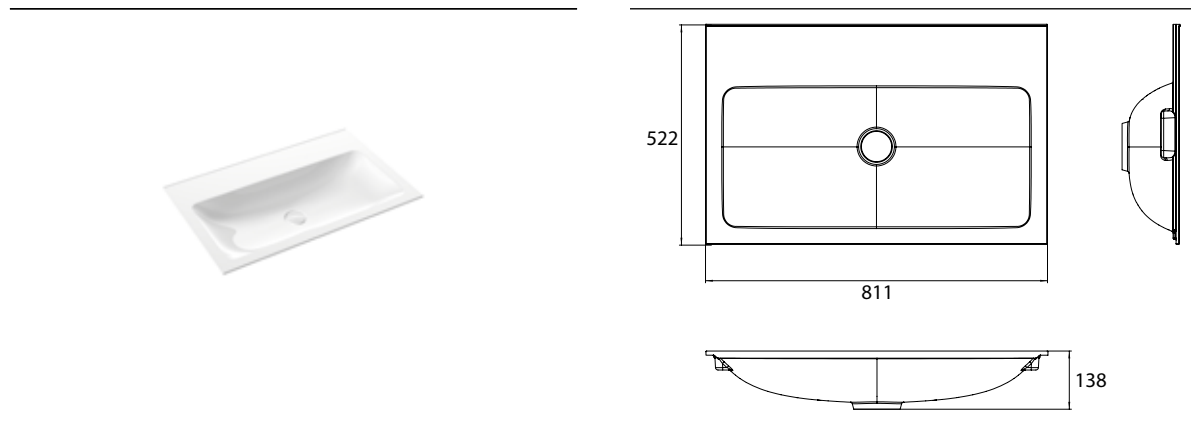

PRODUKTINFORMATION

Waschtisch (Mineralguss), 800 mm mit 3 Hahnlöchern

Art.-Nr.9577 114 83

passend zu Waschtischunterschrank 9583 274 22 und 9583 275 22