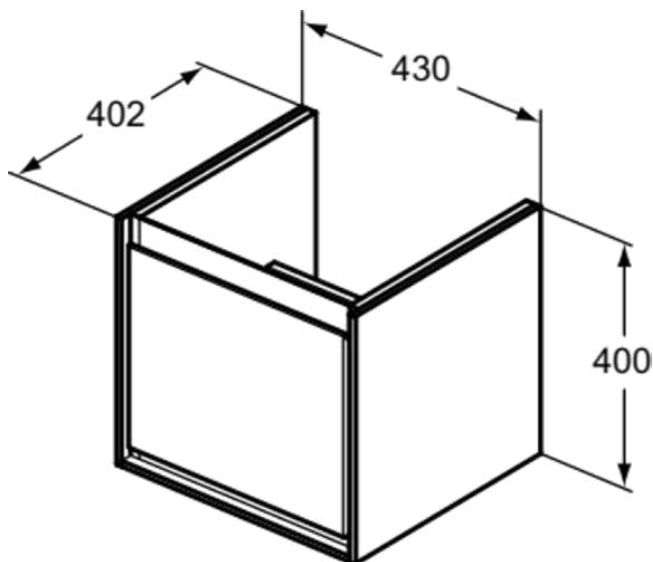

### Allgemeine Informationen

Produktkategorie:	Möbel
Produktart:	Waschtisch-Unterschrank
Marke:	Ideal Standard
Kollektion:	C.AIR
Designer:	Ideal Standard
Colour:	UK - Pinie Hell Dekor
Oberflächenveredelung:	Matt
Maximale Höhe (mm):	400
Maximale Breite (mm):	430
Ausladung (mm):	402
Befestigungsart:	Befestigungsset
Nettogewicht (kg):	16.00
EAN Code:	5017830520122