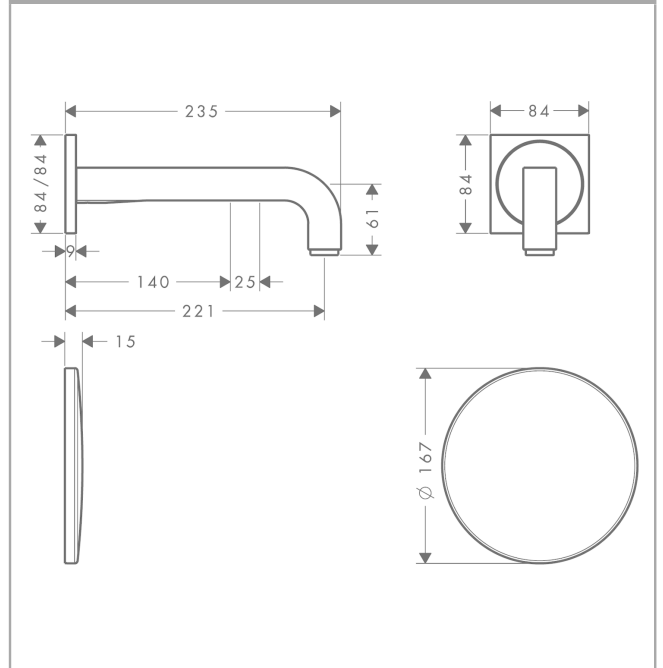

Technologie

AXOR Citterio
Elektronik-Waschtismischer Unterputz für Wandmontage mit Auslauf 221 mm
 Oberfläche: **Polished Red Gold** Artikelnummer: **39118300**

Produktabbildung

Maßzeichnung

Durchflussdiagramm

AXOR Citterio

Elektronik-Waschtischmischer Unterputz für Wandmontage mit Auslauf 221 mm

Oberfläche: Polished Red Gold Artikelnummer: 39118300

Einbaubeispiel

DIN VDE 0100 Teil 701 / IEC 60364-7-701

- 0, 1, 2 = Schutzbereich
- 0, 1, 2 = Zone de protection
- 0, 1, 2 = Protected area
- 0, 1, 2 = Zona protetta
- 0, 1, 2 = Área protegida
- 0, 1, 2 = Veiligheidszone
- 0, 1, 2 = Beskyttelsesklasse
- 0, 1, 2 = Área de protecção
- 0, 1, 2 = Strefa ochronna
- 0, 1, 2 = Chráněná oblasť
- 0, 1, 2 = Ochranná oblasť
- 0, 1, 2 = 保护区
- 0, 1, 2 = Защитная зона
- 0, 1, 2 = Biztonsági zóna
- 0, 1, 2 = Suoja-alue
- 0, 1, 2 = Skyddsområde
- 0, 1, 2 = Saugos zona
- 0, 1, 2 = Zaštitno područje
- 0, 1, 2 = Koruma bölgesi
- 0, 1, 2 = Domeniu de protecție
- 0, 1, 2 = Εύρος προστασίας
- 0, 1, 2 = Zaštitno območje
- 0, 1, 2 = Kaistse ulatus
- 0, 1, 2 = Aizsardzības zona
- 0, 1, 2 = Zaštitno područje
- 0, 1, 2 = Beskyttelseszone
- 0, 1, 2 = Диапазон на защита
- 0, 1, 2 = Zona e mbrojtjes.
- 0, 1, 2 = منطقة حماية