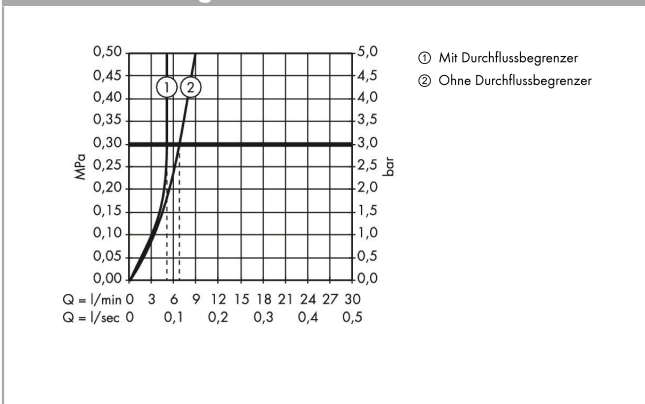

Technologie

AXOR Citterio
Elektronik-Waschtismischer Unterputz für Wandmontage mit Auslauf 221 mm
 Oberfläche: **Polished Red Gold** Artikelnummer: **39118300**

Produktabbildung

Maßzeichnung

Durchflussdiagramm