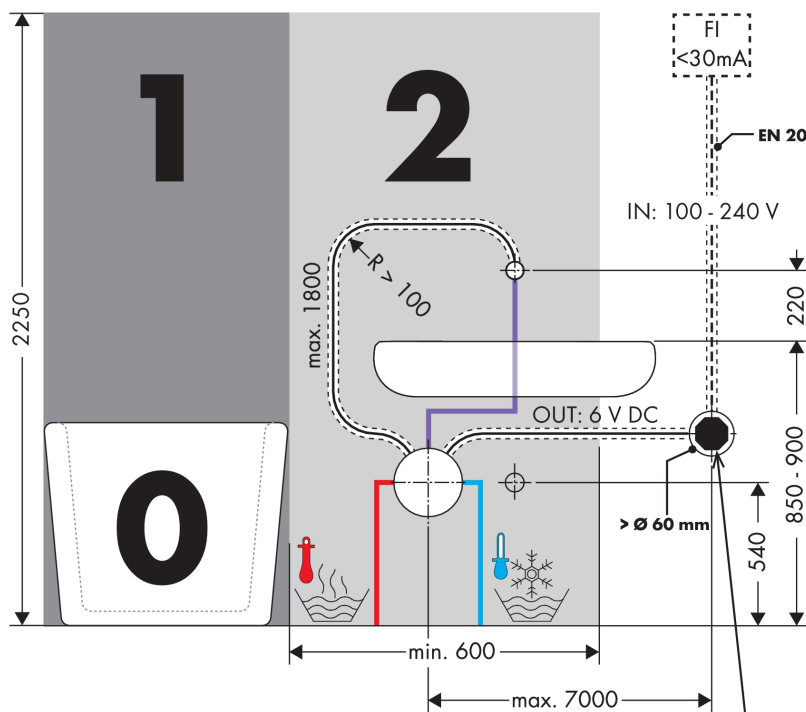

AXOR Citterio

Elektronik-Waschtischmischer Unterputz für Wandmontage mit Auslauf 221 mm

Oberfläche: Polished Red Gold Artikelnummer: 39118300

Einbaubeispiel